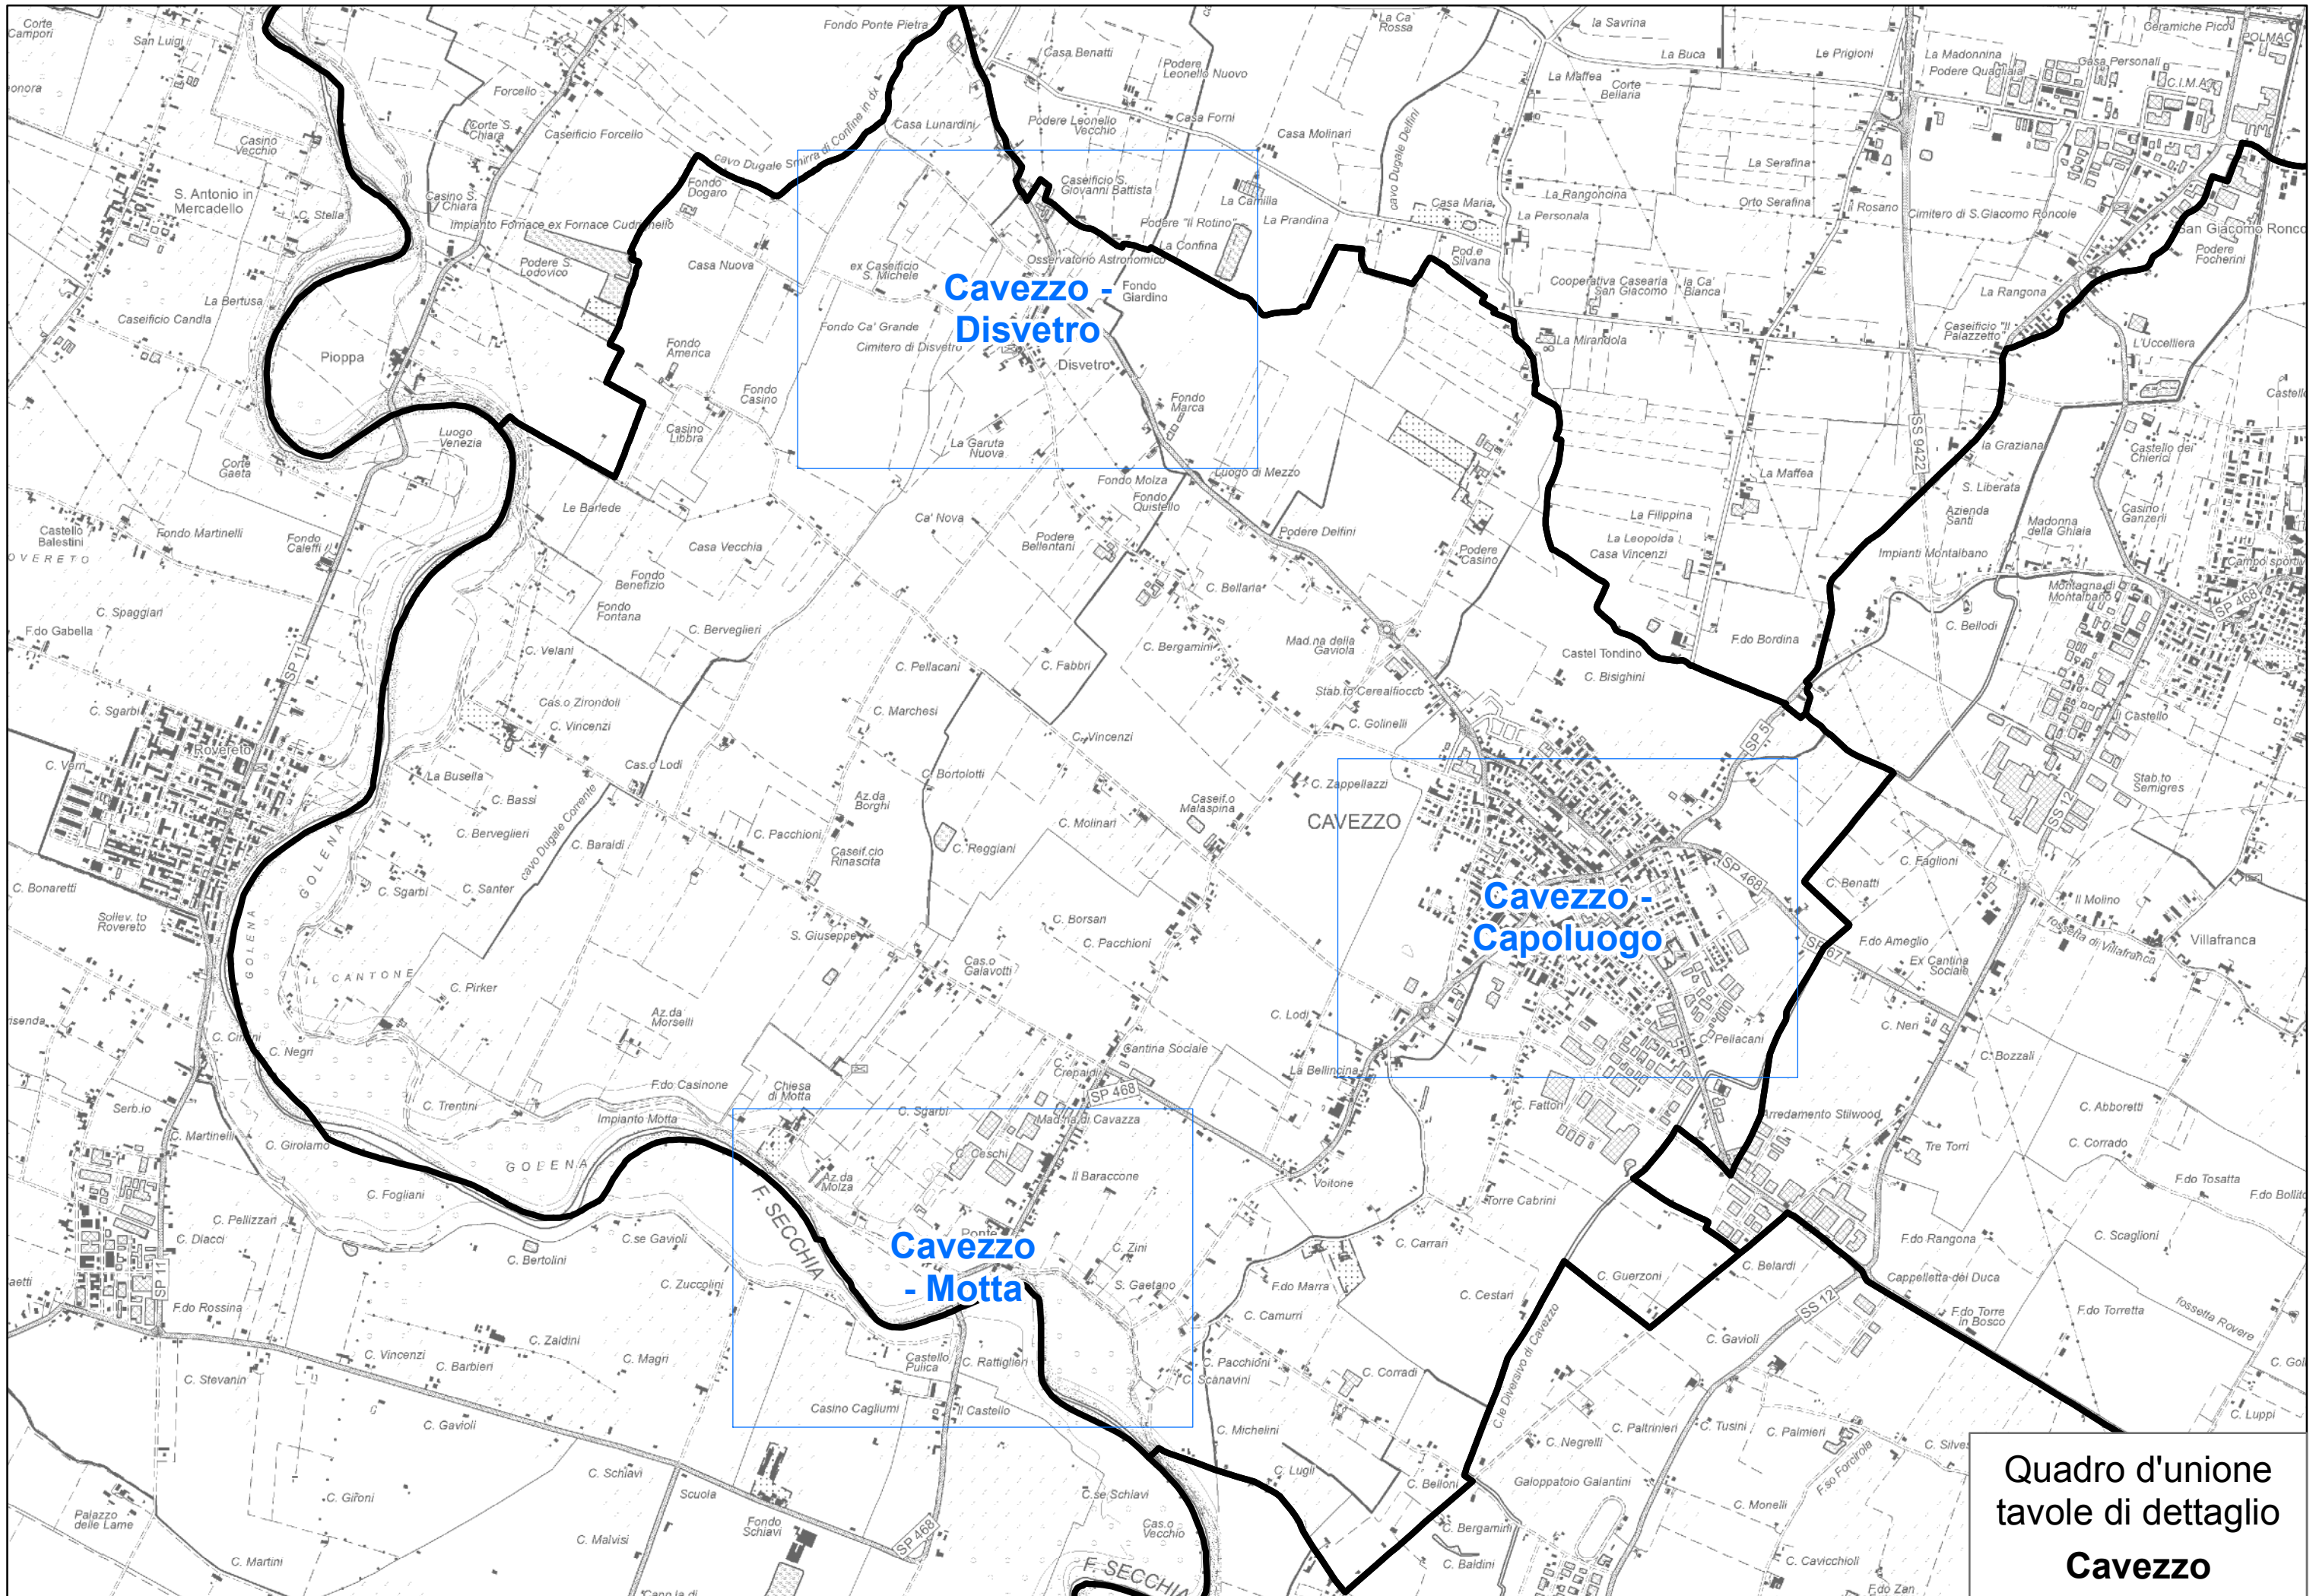

Quadro d'unione
tavole di dettaglio
Cavezzo