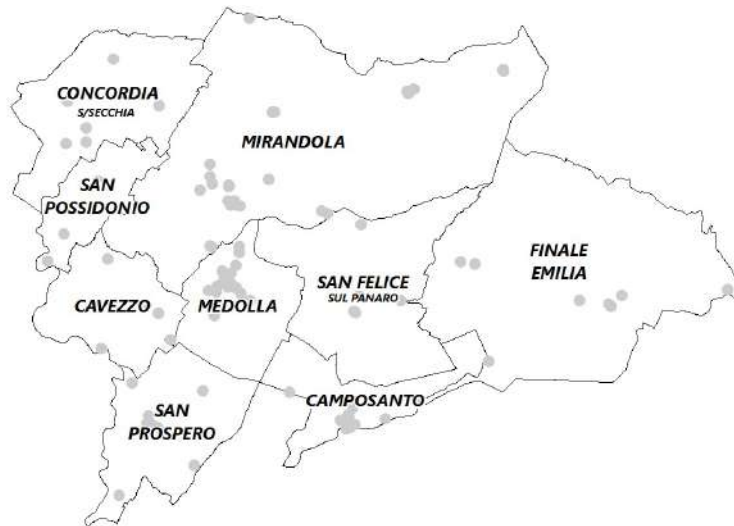

Unione Comuni Modenesi Area Nord

CAVEZZO

PUNTI AREE ATTESA

MAPPA DEI PUNTI DI RACCOLTA

n. rif.	località	ubicazione
1	capoluogo	Piazza Martiri della Libertà
2	capoluogo	Parco A. Delfini - Via Delfini
3	Disvetro	Area verde scuola elementare Via di Mezzo 3 angolo Via Pioppa
4	Motta	Parcheggio pubblico esercizio civico 219 (prima del ponte)

Cavezzo - Disvetto