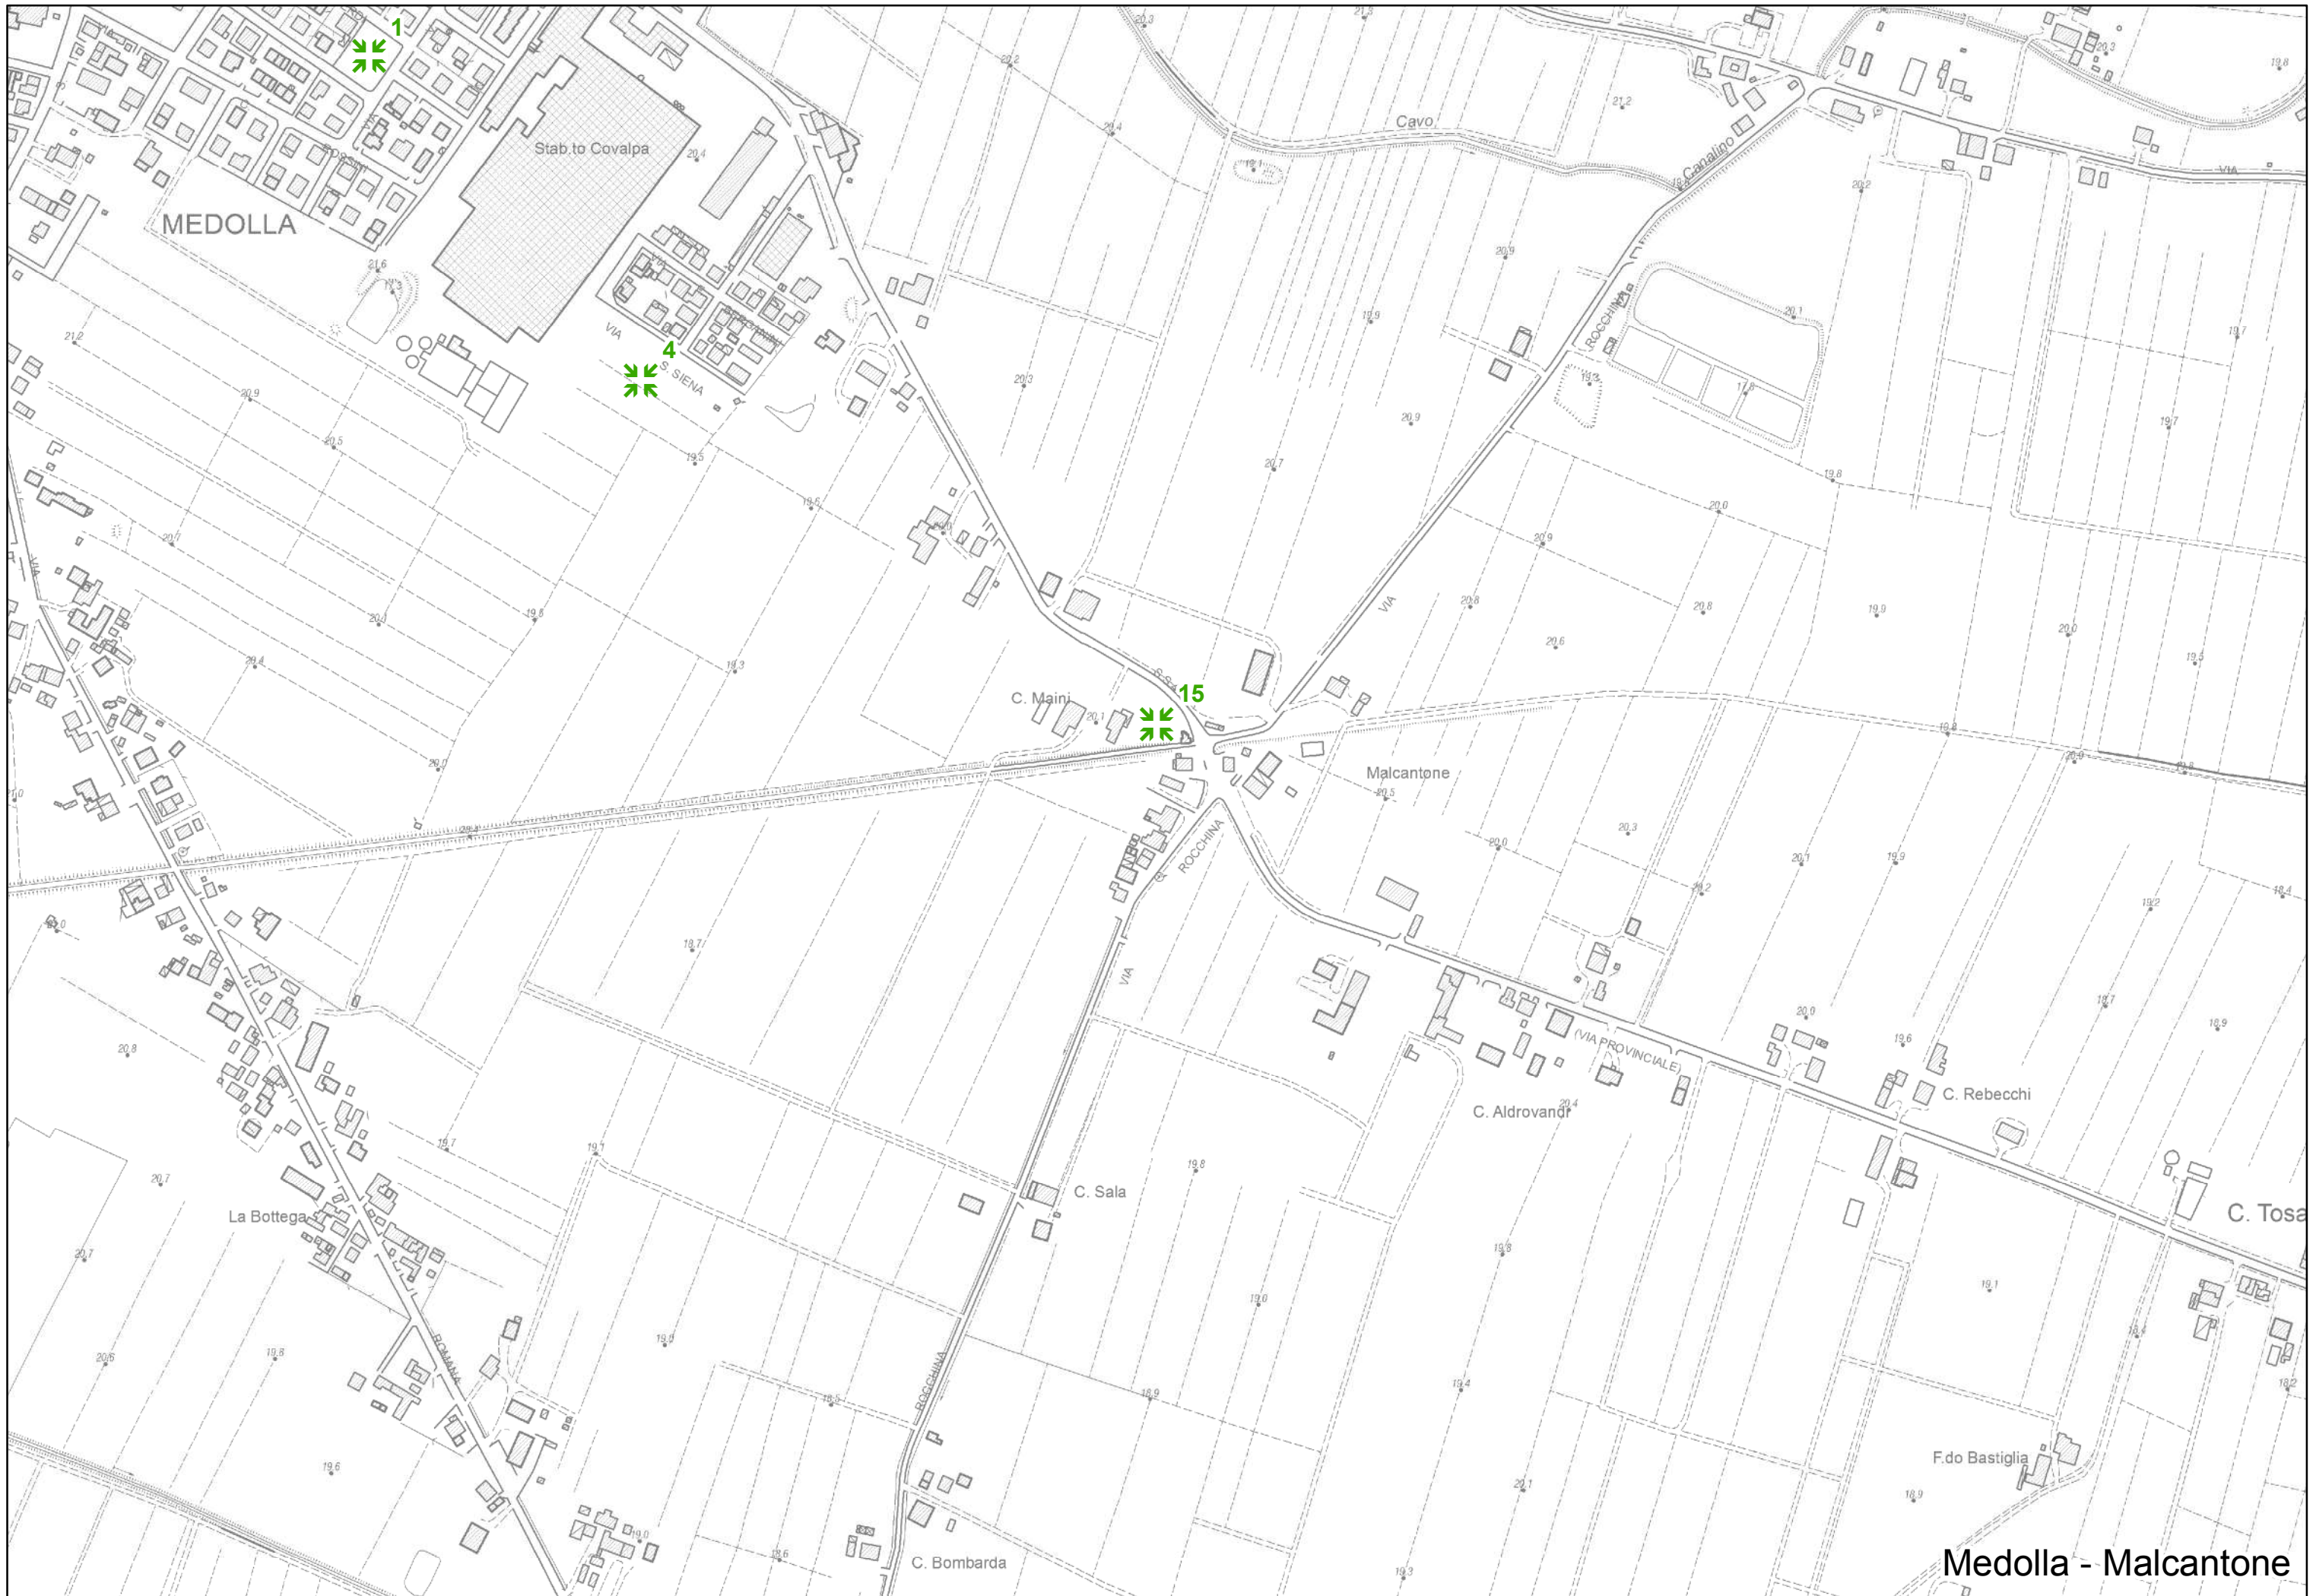

Medolla - Malcantone