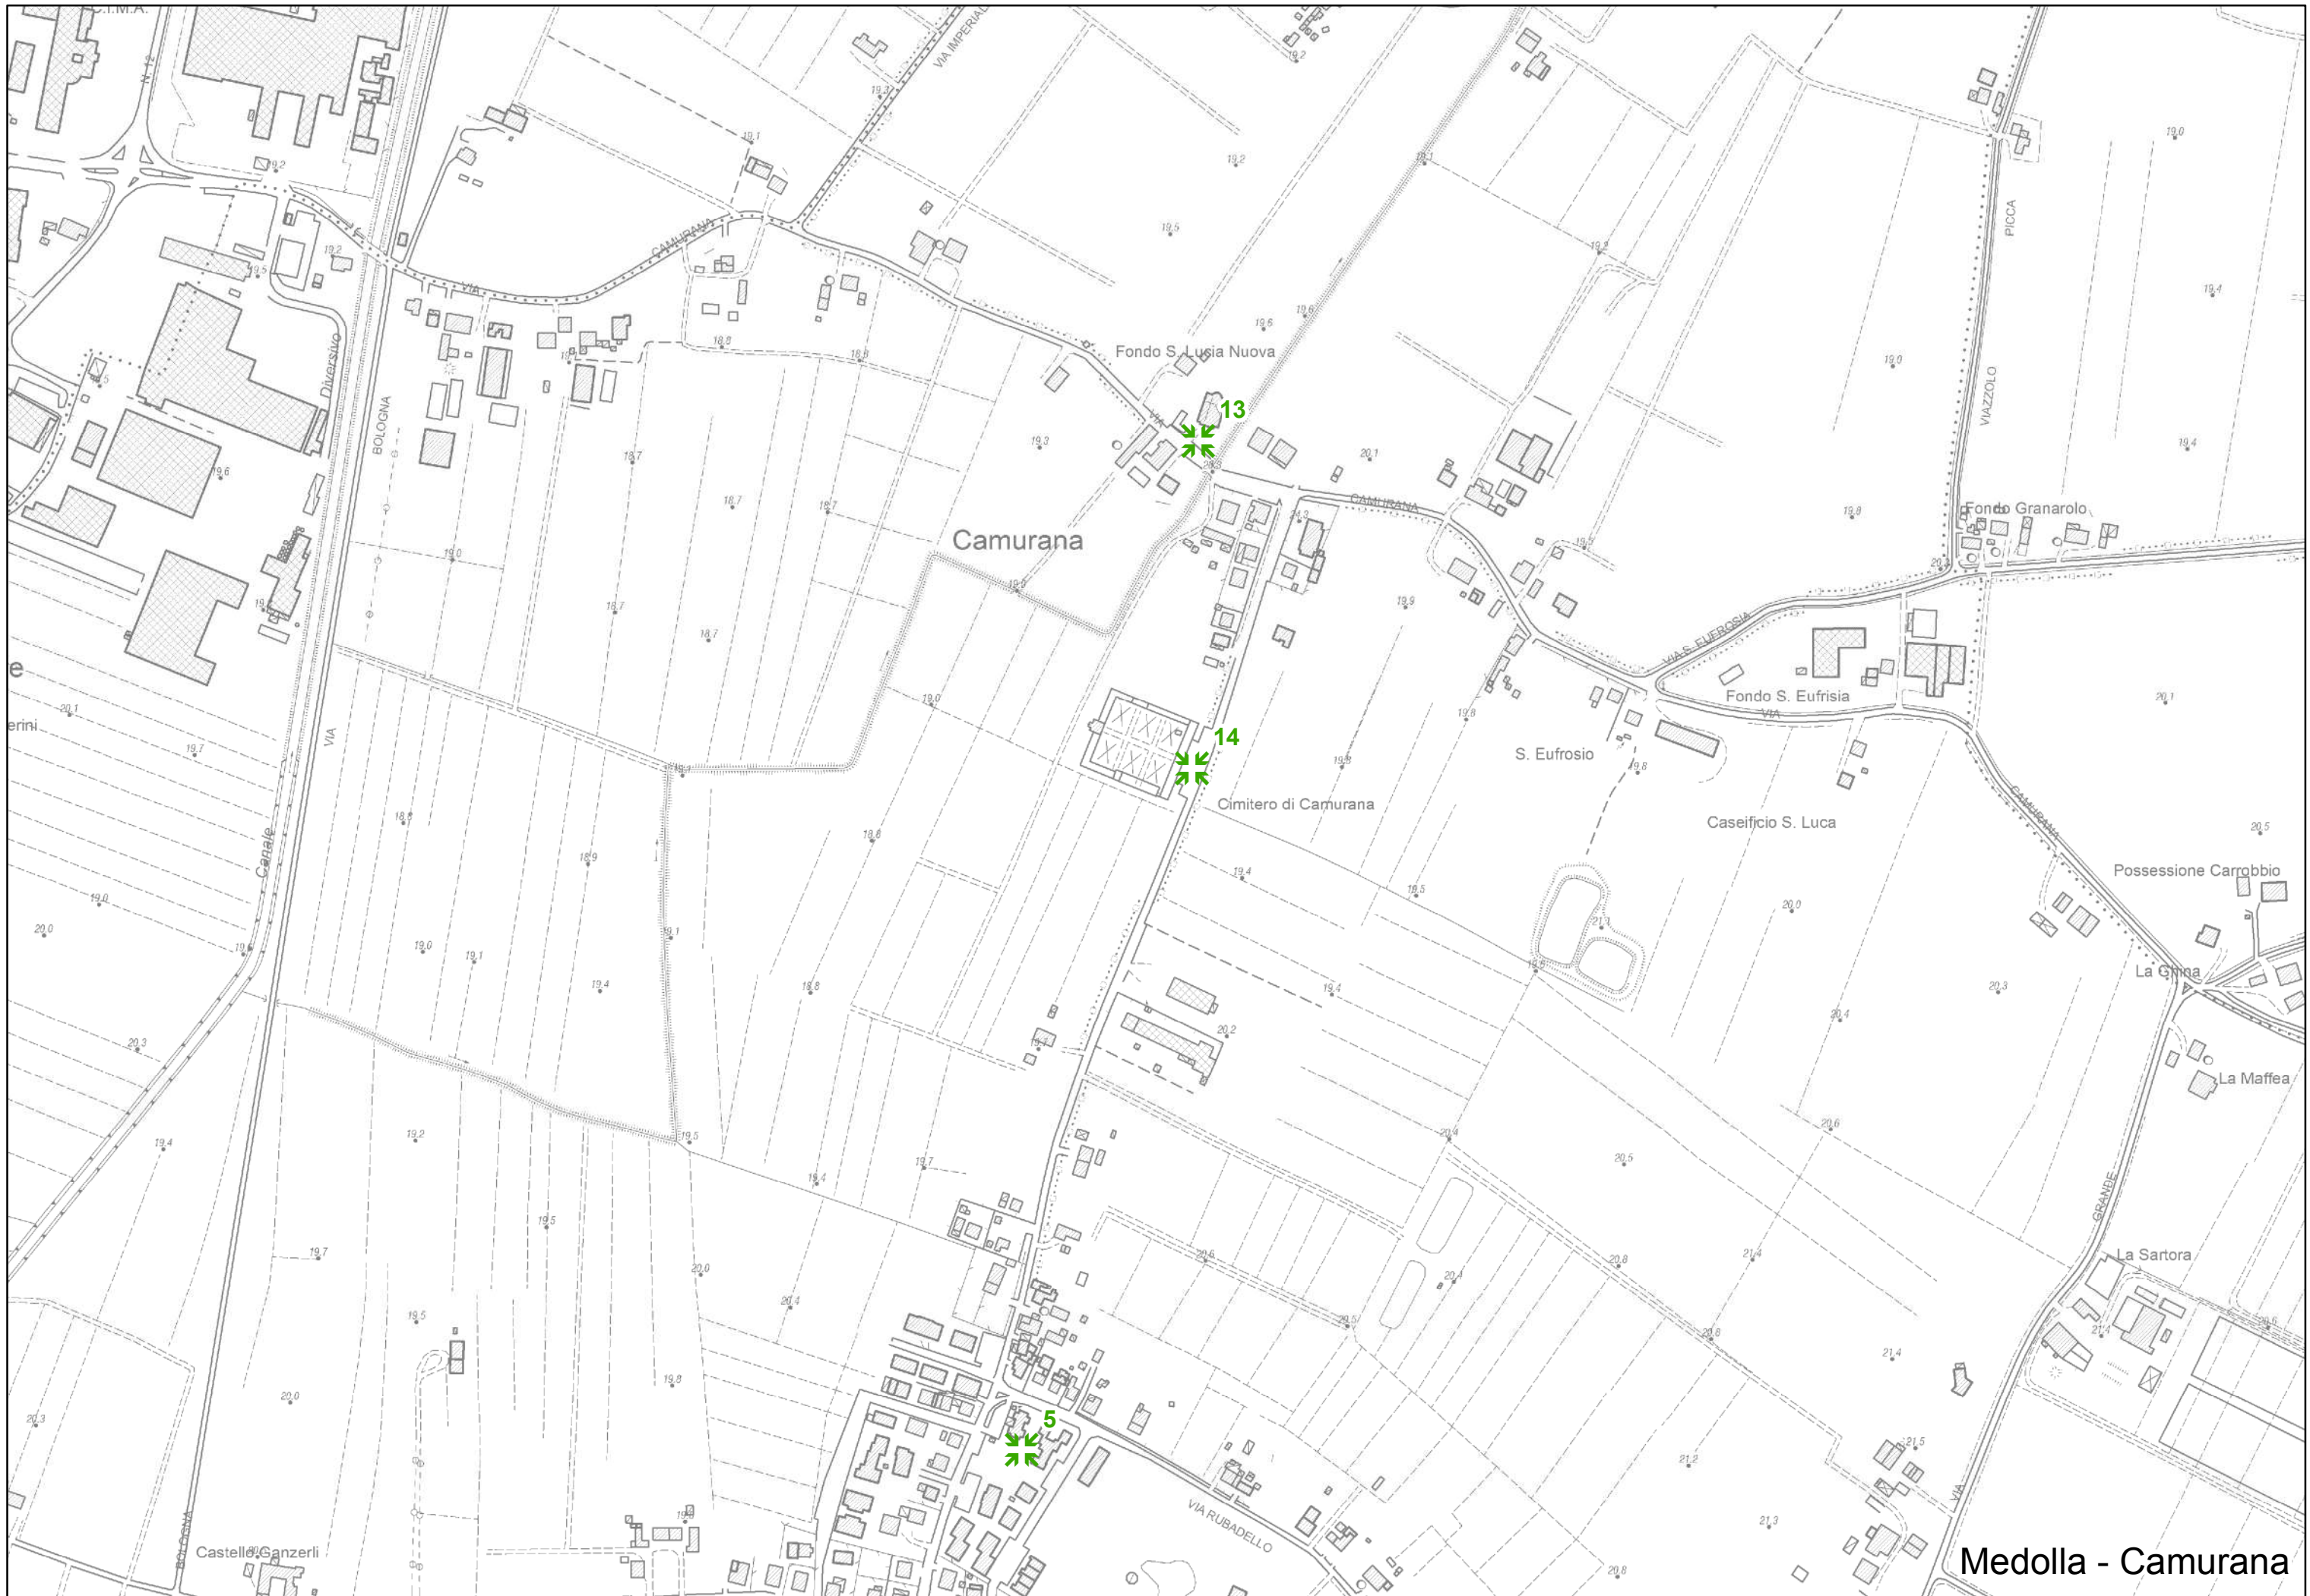

Unione Comuni Modenesi Area Nord

MEDOLLA

PUNTI AREE ATTESA

MAPPA DEI PUNTI DI RACCOLTA

n. rif.	località	ubicazione
1	capoluogo	Parco del Salice
2	capoluogo	Via Milano Piazzale parcheggio ex Asilo Nido ora casa del volontariato
3	capoluogo	Viale Della Resistenza (area verde tra Via De Gasperi e Via Togliatti)
4	capoluogo	Parco del Mon Jardin
5	capoluogo	Parco dei Melograni
6	capoluogo	Parco dei Gelsomini
7	capoluogo	Parco della Quercia, dietro ex stabilimento salumificio Goldoni
8	capoluogo	Area presso incrocio tra Via Degli Artigiani e Via Maestri Del Lavoro
9	capoluogo	Piazza Garibaldi
10	capoluogo	Parco Centrale a fianco della Palestra Comunale
11	capoluogo	Via Ciro Menotti (area verde dietro nuova Chiesa)
12	capoluogo	area verde presso incrocio Via Montale e Via Roma
13	Camurana	area presso Chiesa di Camurana
14	Camurana	Via Bruino Piazzale parcheggio Cimitero di Camurana
15	Malcantone	Malcantone incrocio Via Rocchina Via Provinciale
16	Tre Torri	Via Della Posta
17	Villafranca	Piazza Villafranca d'Europa Parco Del Gelso

RECAPITI TELEFONICI IN CASO DI EMERGENZA

Centralino Comune di Medolla

0535-53811

Quadro d'unione
tavole di dettaglio
Medolla

Medolla - Capoluogo

Medolla - Capoluogo

Medolla - Camurana

Medolla - Malcantone