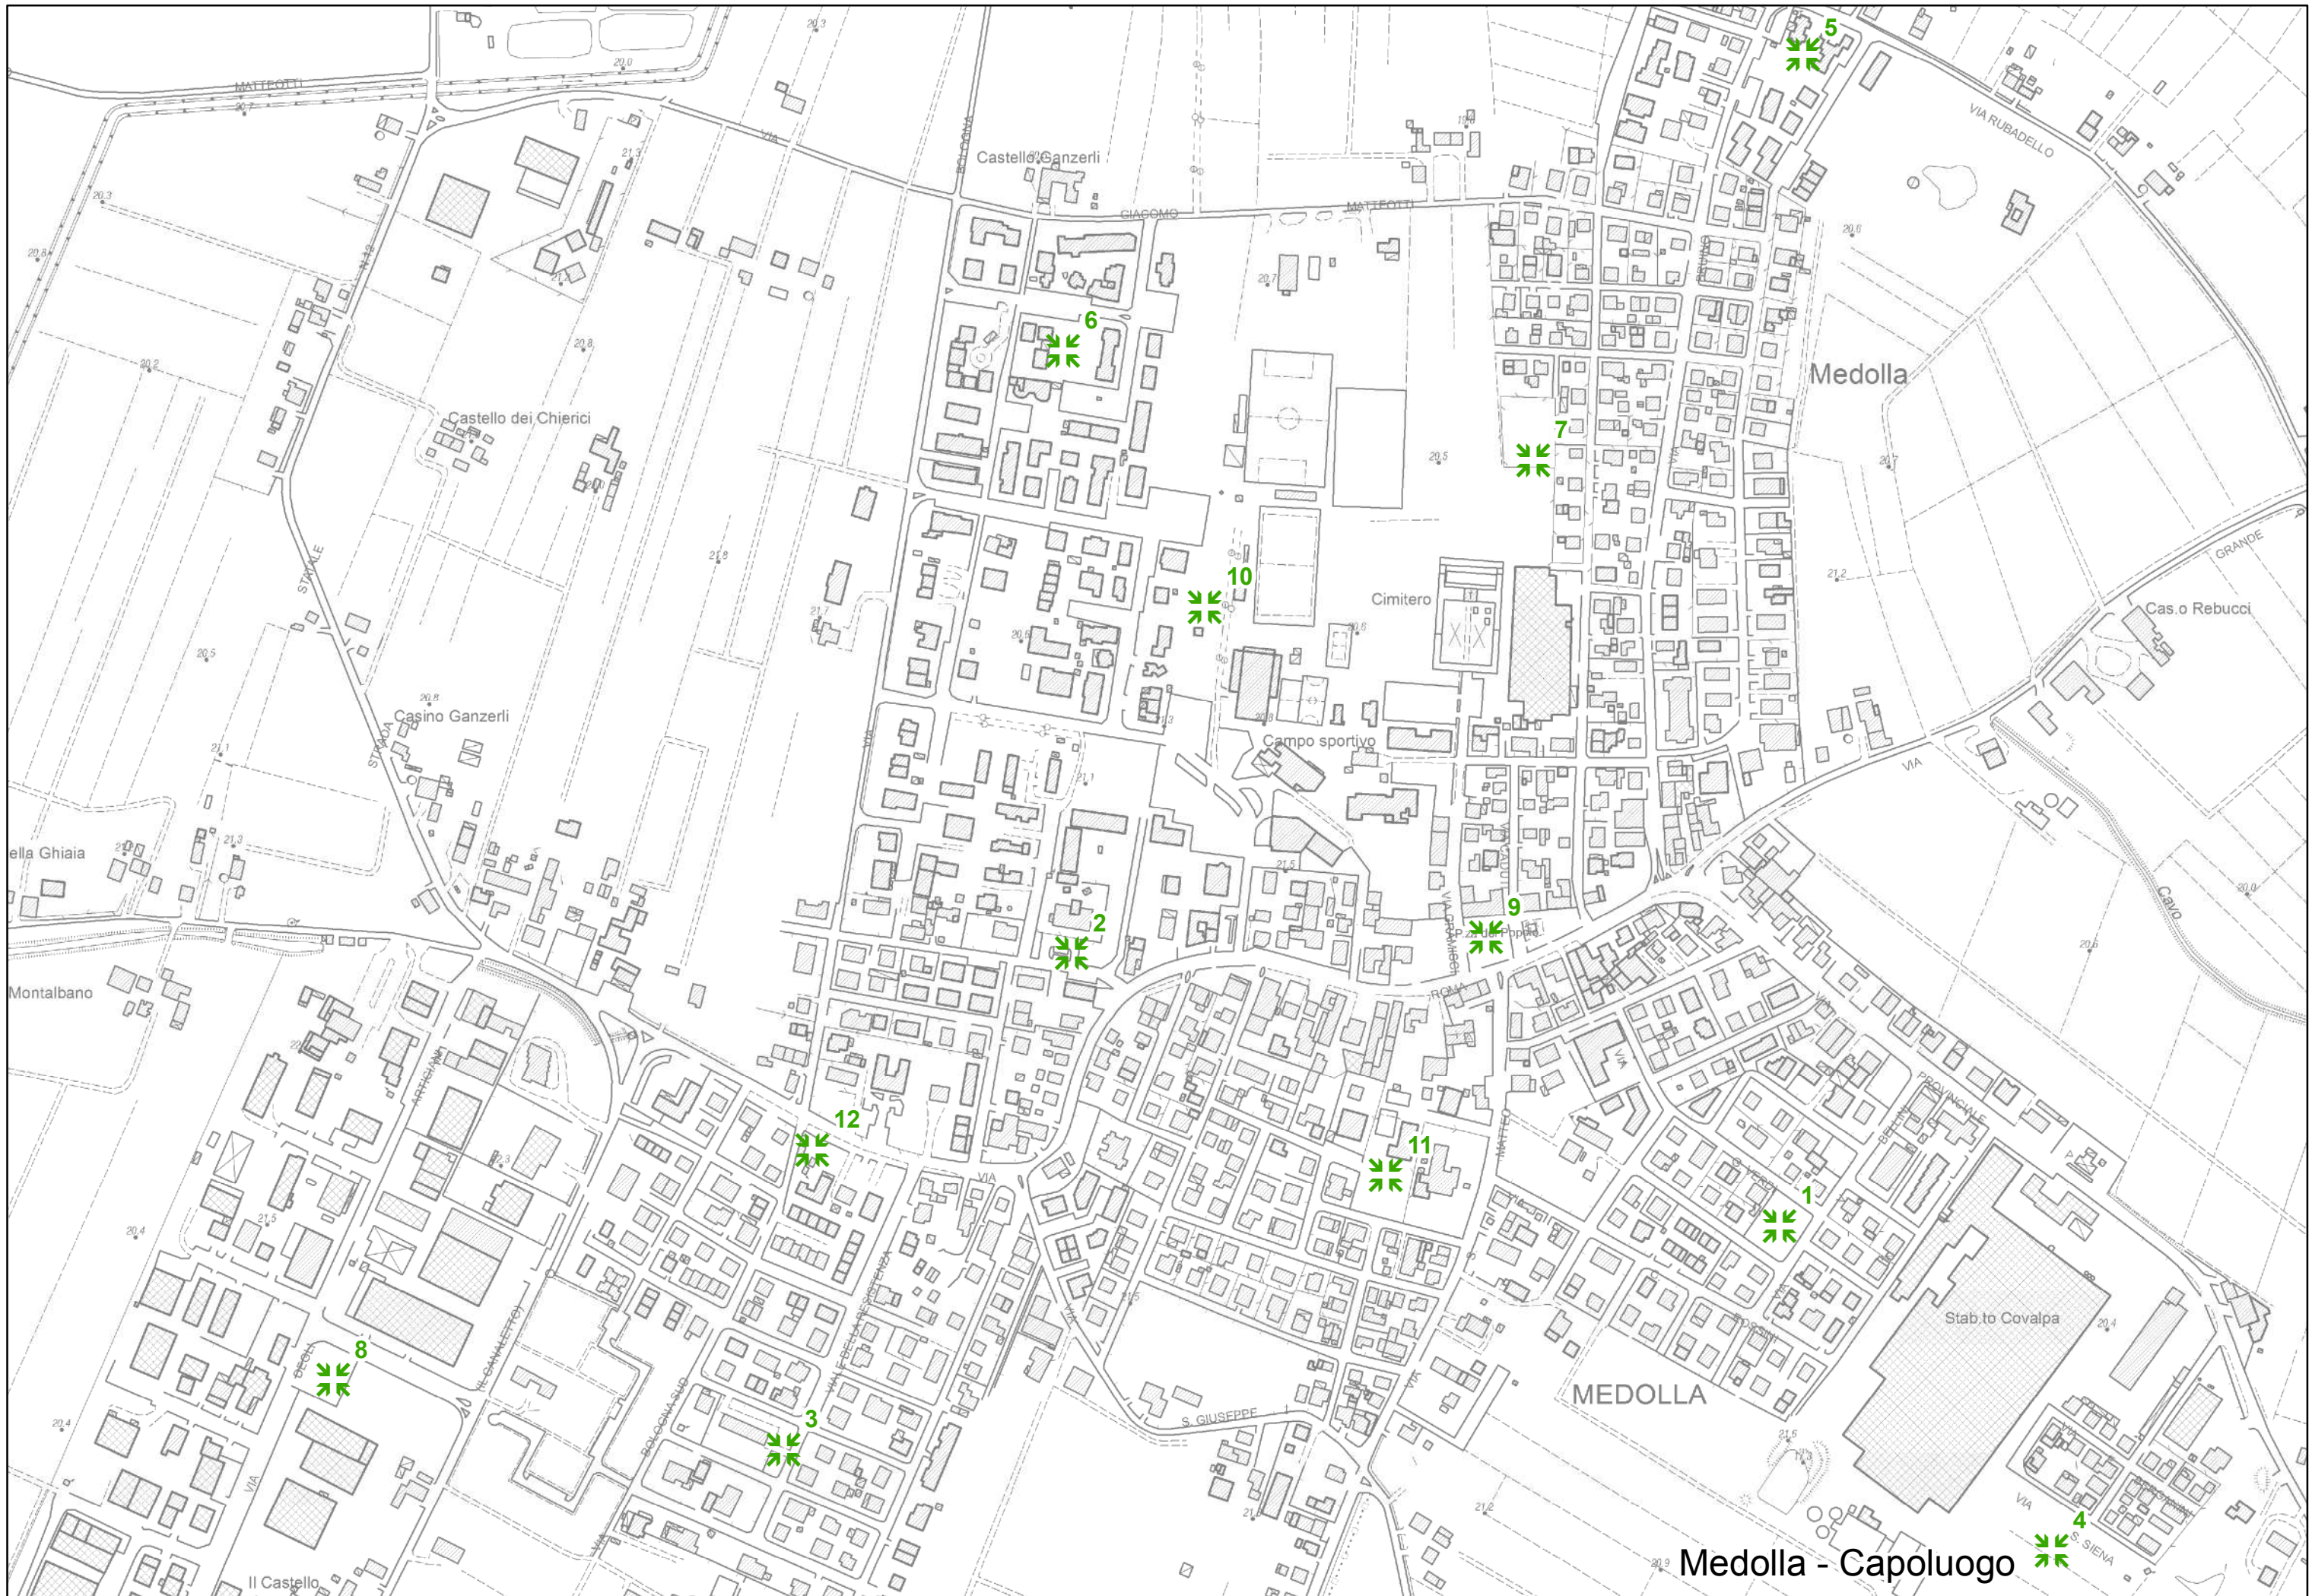

Unione Comuni Modenesi Area Nord

MEDOLLA

PUNTI AREE ATTESA

MAPPA DEI PUNTI DI RACCOLTA

n. rif.	località	ubicazione
1	capoluogo	Parco del Salice
2	capoluogo	Via Milano Piazzale parcheggio ex Asilo Nido ora casa del volontariato
3	capoluogo	Viale Della Resistenza (area verde tra Via De Gasperi e Via Togliatti)
4	capoluogo	Parco del Mon Jardin
5	capoluogo	Parco dei Melograni
6	capoluogo	Parco dei Gelsomini
7	capoluogo	Parco della Quercia, dietro ex stabilimento salumificio Goldoni
8	capoluogo	Area presso incrocio tra Via Degli Artigiani e Via Maestri Del Lavoro
9	capoluogo	Piazza Garibaldi
10	capoluogo	Parco Centrale a fianco della Palestra Comunale
11	capoluogo	Via Ciro Menotti (area verde dietro nuova Chiesa)
12	capoluogo	area verde presso incrocio Via Montale e Via Roma
13	Camurana	area presso Chiesa di Camurana
14	Camurana	Via Bruino Piazzale parcheggio Cimitero di Camurana
15	Malcantone	Malcantone incrocio Via Rocchina Via Provinciale
16	Tre Torri	Via Della Posta
17	Villafranca	Piazza Villafranca d'Europa Parco Del Gelso

RECAPITI TELEFONICI IN CASO DI EMERGENZA

Centralino Comune di Medolla

0535-53811

Quadro d'unione
tavole di dettaglio
Medolla

Medolla - Capoluogo

Medolla - Capoluogo

Medolla - Camurana

Medolla - Malcantone