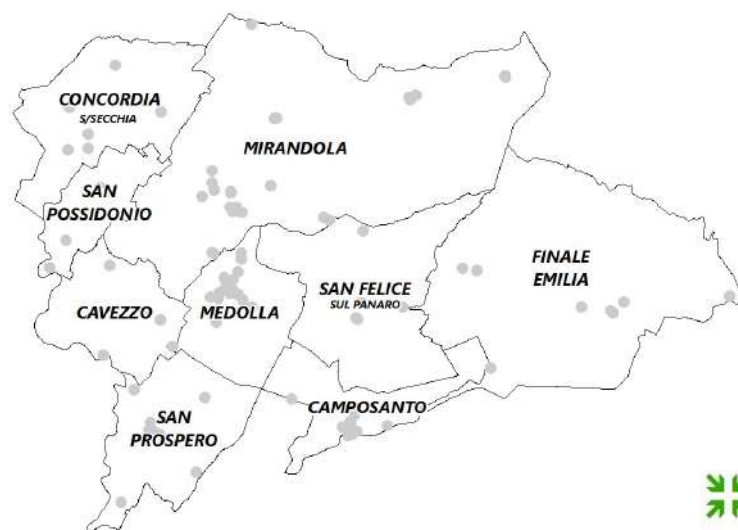

Unione Comuni Modenesi Area Nord

MEDOLLA

PUNTI AREE ATTESA

MAPPA DEI PUNTI DI RACCOLTA

n. rif.	località	ubicazione
1	capoluogo	Parco del Salice
2	capoluogo	Via Milano Piazzale parcheggio ex Asilo Nido ora casa del volontariato
3	capoluogo	Viale Della Resistenza (area verde tra Via De Gasperi e Via Togliatti)
4	capoluogo	Parco del Mon Jardin
5	capoluogo	Parco dei Melograni
6	capoluogo	Parco dei Gelsomini
7	capoluogo	Parco della Quercia, dietro ex stabilimento salumificio Goldoni
8	capoluogo	Area presso incrocio tra Via Degli Artigiani e Via Maestri Del Lavoro
9	capoluogo	Piazza Garibaldi
10	capoluogo	Parco Centrale a fianco della Palestra Comunale
11	capoluogo	Via Ciro Menotti (area verde dietro nuova Chiesa)
12	capoluogo	area verde presso incrocio Via Montale e Via Roma
13	Camurana	area presso Chiesa di Camurana
14	Camurana	Via Bruino Piazzale parcheggio Cimitero di Camurana
15	Malcantone	Malcantone incrocio Via Rocchina Via Provinciale
16	Tre Torri	Via Della Posta
17	Villafranca	Piazza Villafranca d'Europa Parco Del Gelso