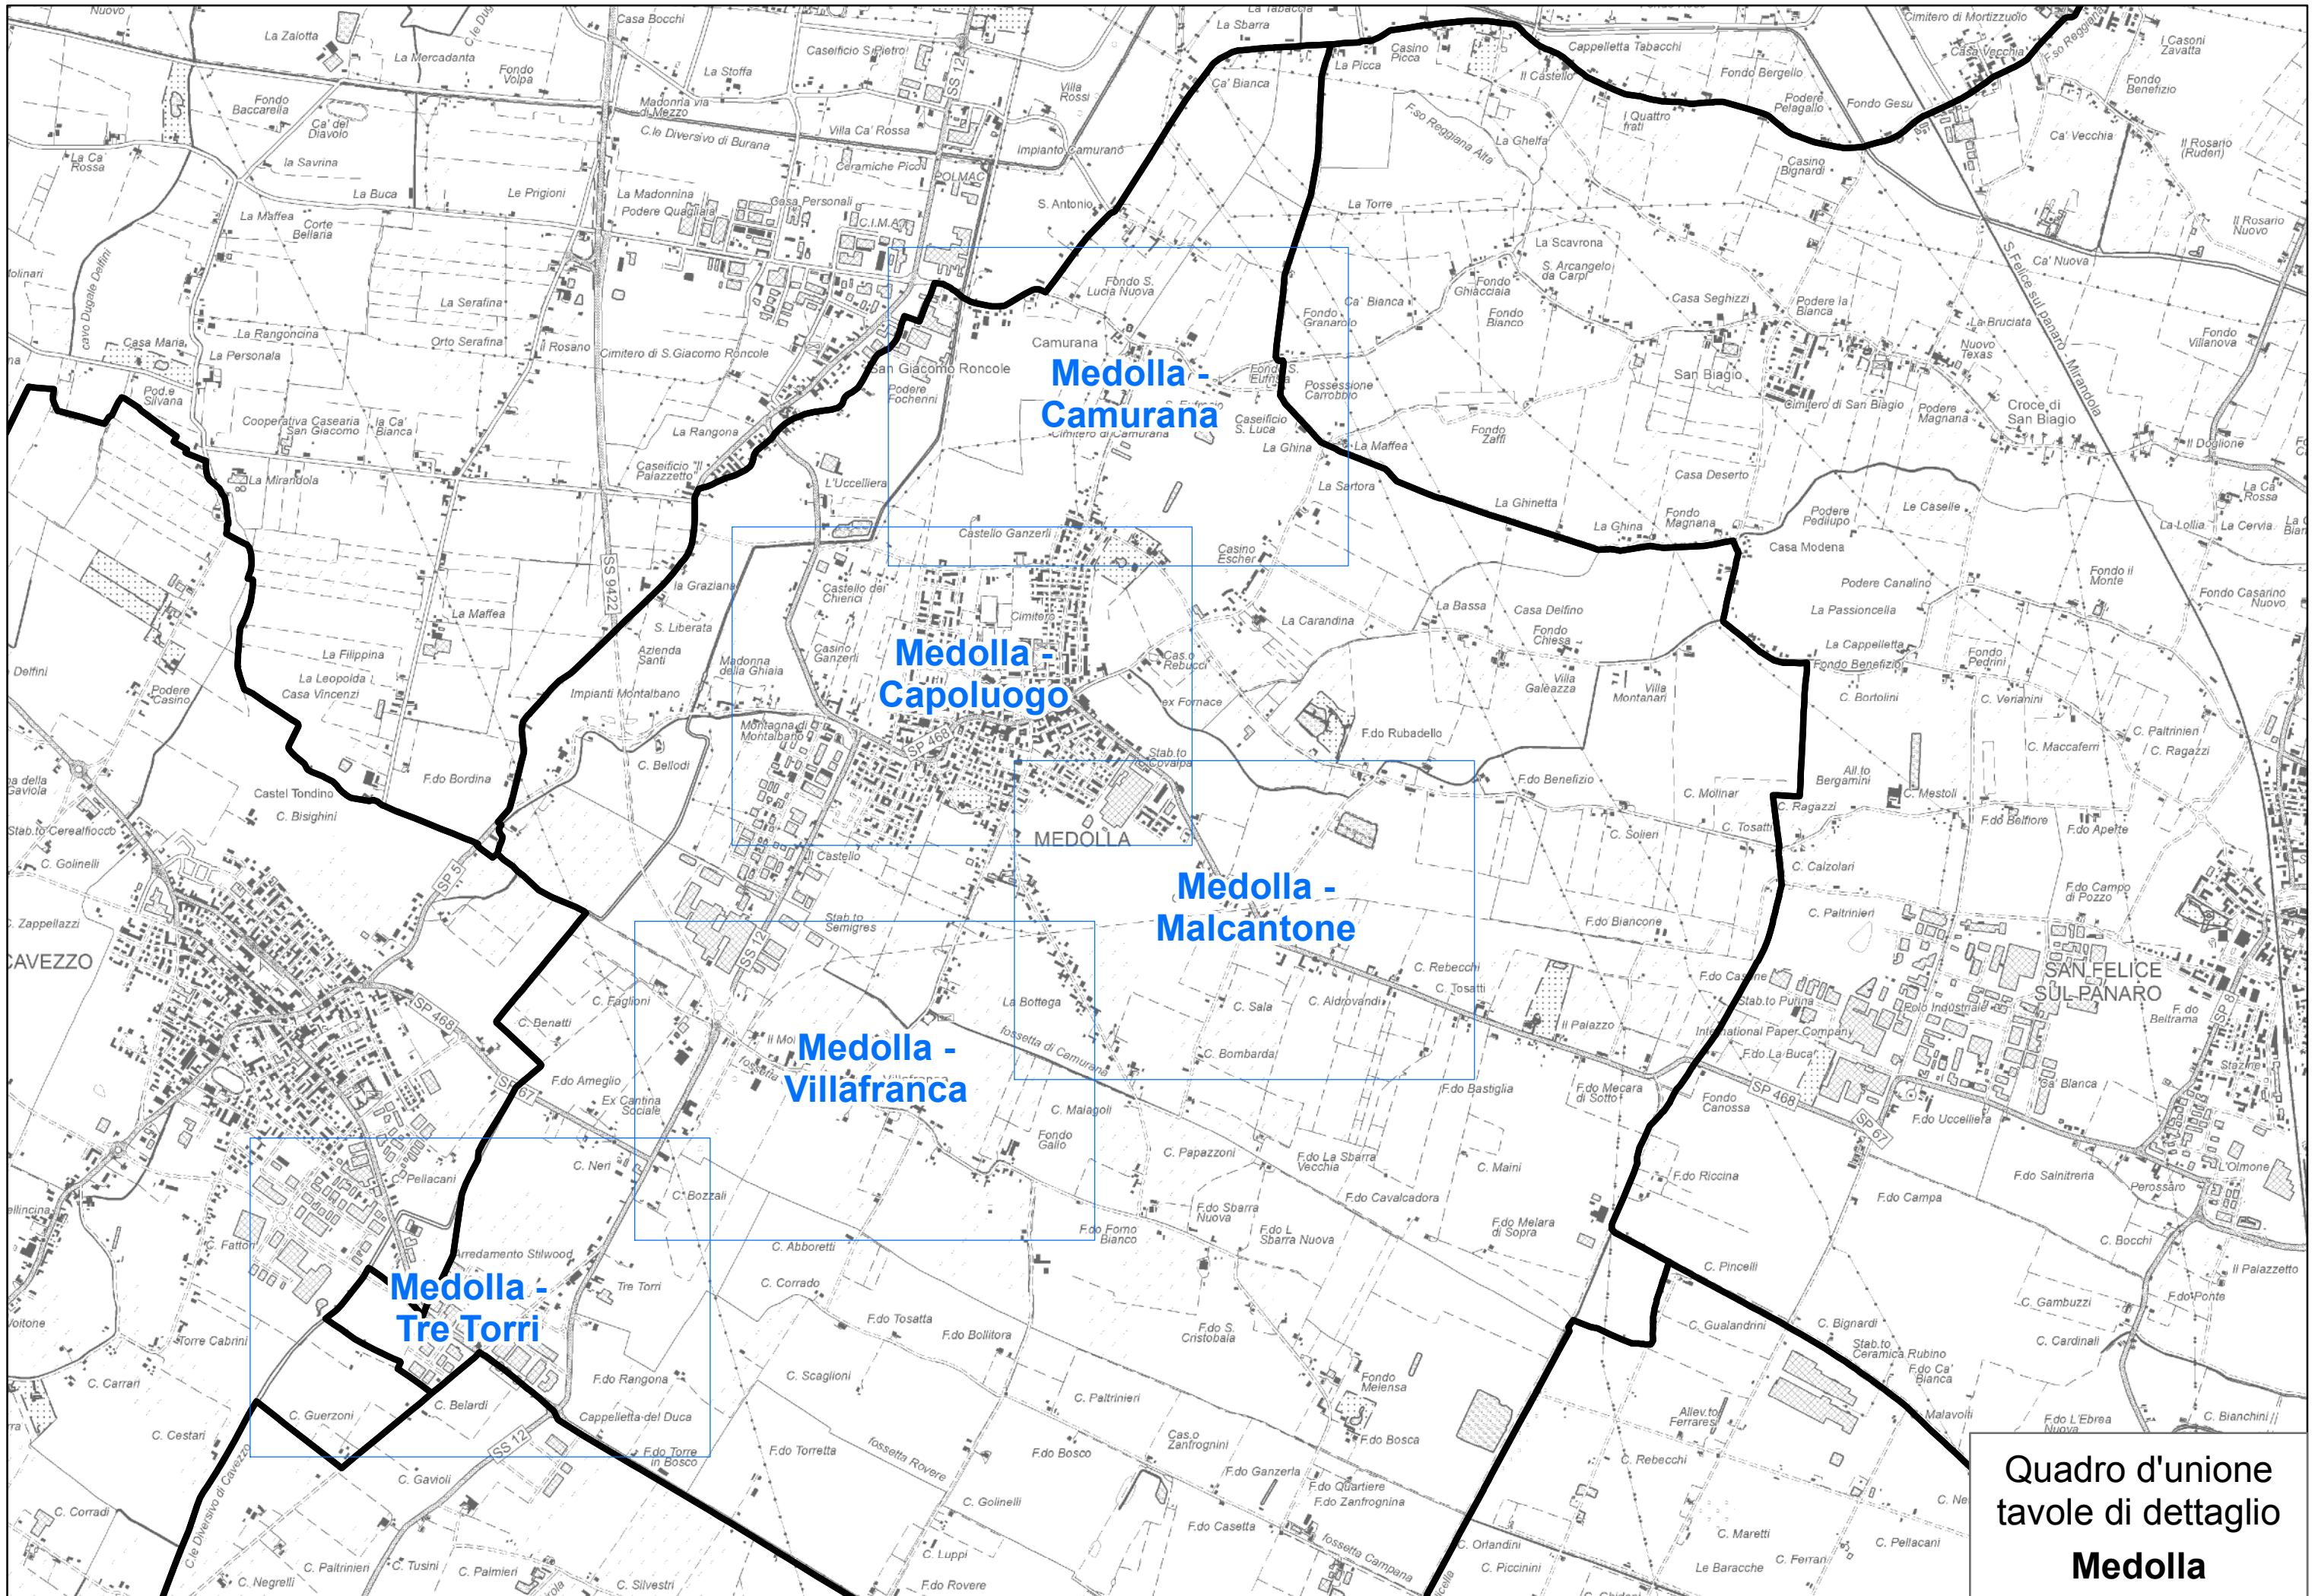

Quadro d'unione
tavole di dettaglio
Medolla