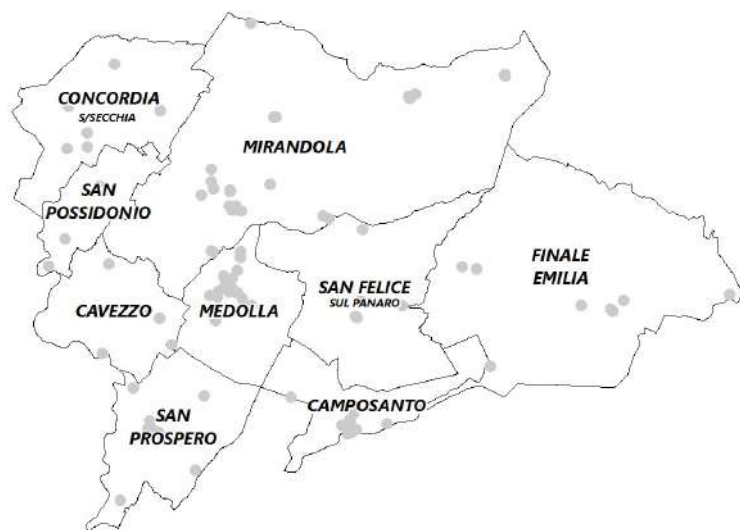

Unione Comuni Modenesi Area Nord

MIRANDOLA

PUNTI AREE ATTESA

MAPPA DEI PUNTI DI RACCOLTA

n. rif.	località	ubicazione	
1	capoluogo	Piazzale Andrea Costa	
2	capoluogo	Area Parcheggio Viale Dell'Orto	
3	capoluogo	Area Sportiva Via Pietri	
4	capoluogo	Area camper Via Galvani	
5	capoluogo	Palestra Scuole Elementari "Alighieri" - Via Piave 48	coperta
6	capoluogo	Palestra Scuole Medie - Via Fermi 5	coperta
7	capoluogo	Palazzetto - Via Pietri 11	coperta
8	capoluogo	Palestra Polo Scolastico temporaneo - Via 29 Maggio 11	coperta
9	capoluogo	Scuole Medie - Via Nuvolari	coperta
10	capoluogo	Campi da tennis - Via Brunatti 1	coperta
11	capoluogo	Palestra Comunale - Via Brunatti 3	coperta
12	capoluogo	Campi da tennis - Via Brunatti 1	coperta
13	Gavello	Via Arrivabeni	
14	Gavello	Piazzale Greco	
15	Gavello	Piazzale delle Valli	
16	Gavello	Nuovo Centro Civico - Via Valli 324	coperta
17	Gavello	Vecchio Centro Civico - Via Arrivabeni 8	coperta
18	Mortizzuolo	Area Sportiva - Via Baraldini	
19	Mortizzuolo	Palestra - Via Don Rettighieri 6	coperta
20	Quarantoli	Area Sportiva - Via Pertini	
21	Quarantoli	Centro Civico - Via Pertini 5	coperta
22	S. Giacomo Roncole	Via Morandi	
23	S. Giacomo Roncole	Asilo - Via Morandi 15	coperta
24	San Martino Spino	Area Sportiva - Via Zanzur	
25	San Martino Spino	Palaeventi - Via Zanzur 28	coperta
26	San Martino Spino	Palestra - Via Zanzur 28	coperta
27	Tramuschio	Area Sportiva - Via Fila	
28	Tramuschio	Piazzale adiacente a Via Bering - Cividale	

**Mirandola -
Capoluogo Zona
Est e Cividale**

**Mirandola
- Capoluogo
Zona Sud**

**Mirandola -
Mortizzuolo**

**Mirandola -
San Giacomo
Roncole**

**Quadro d'unione
tavole di dettaglio
Mirandola**

Mirandola - Capoluogo Zona Est e Cividale

Mirandola - San Giacomo Roncole

Mirandola - San Martino Spino

Mirandola - San Martino Spino

Tramuschio

Mirandola - Tramuschio