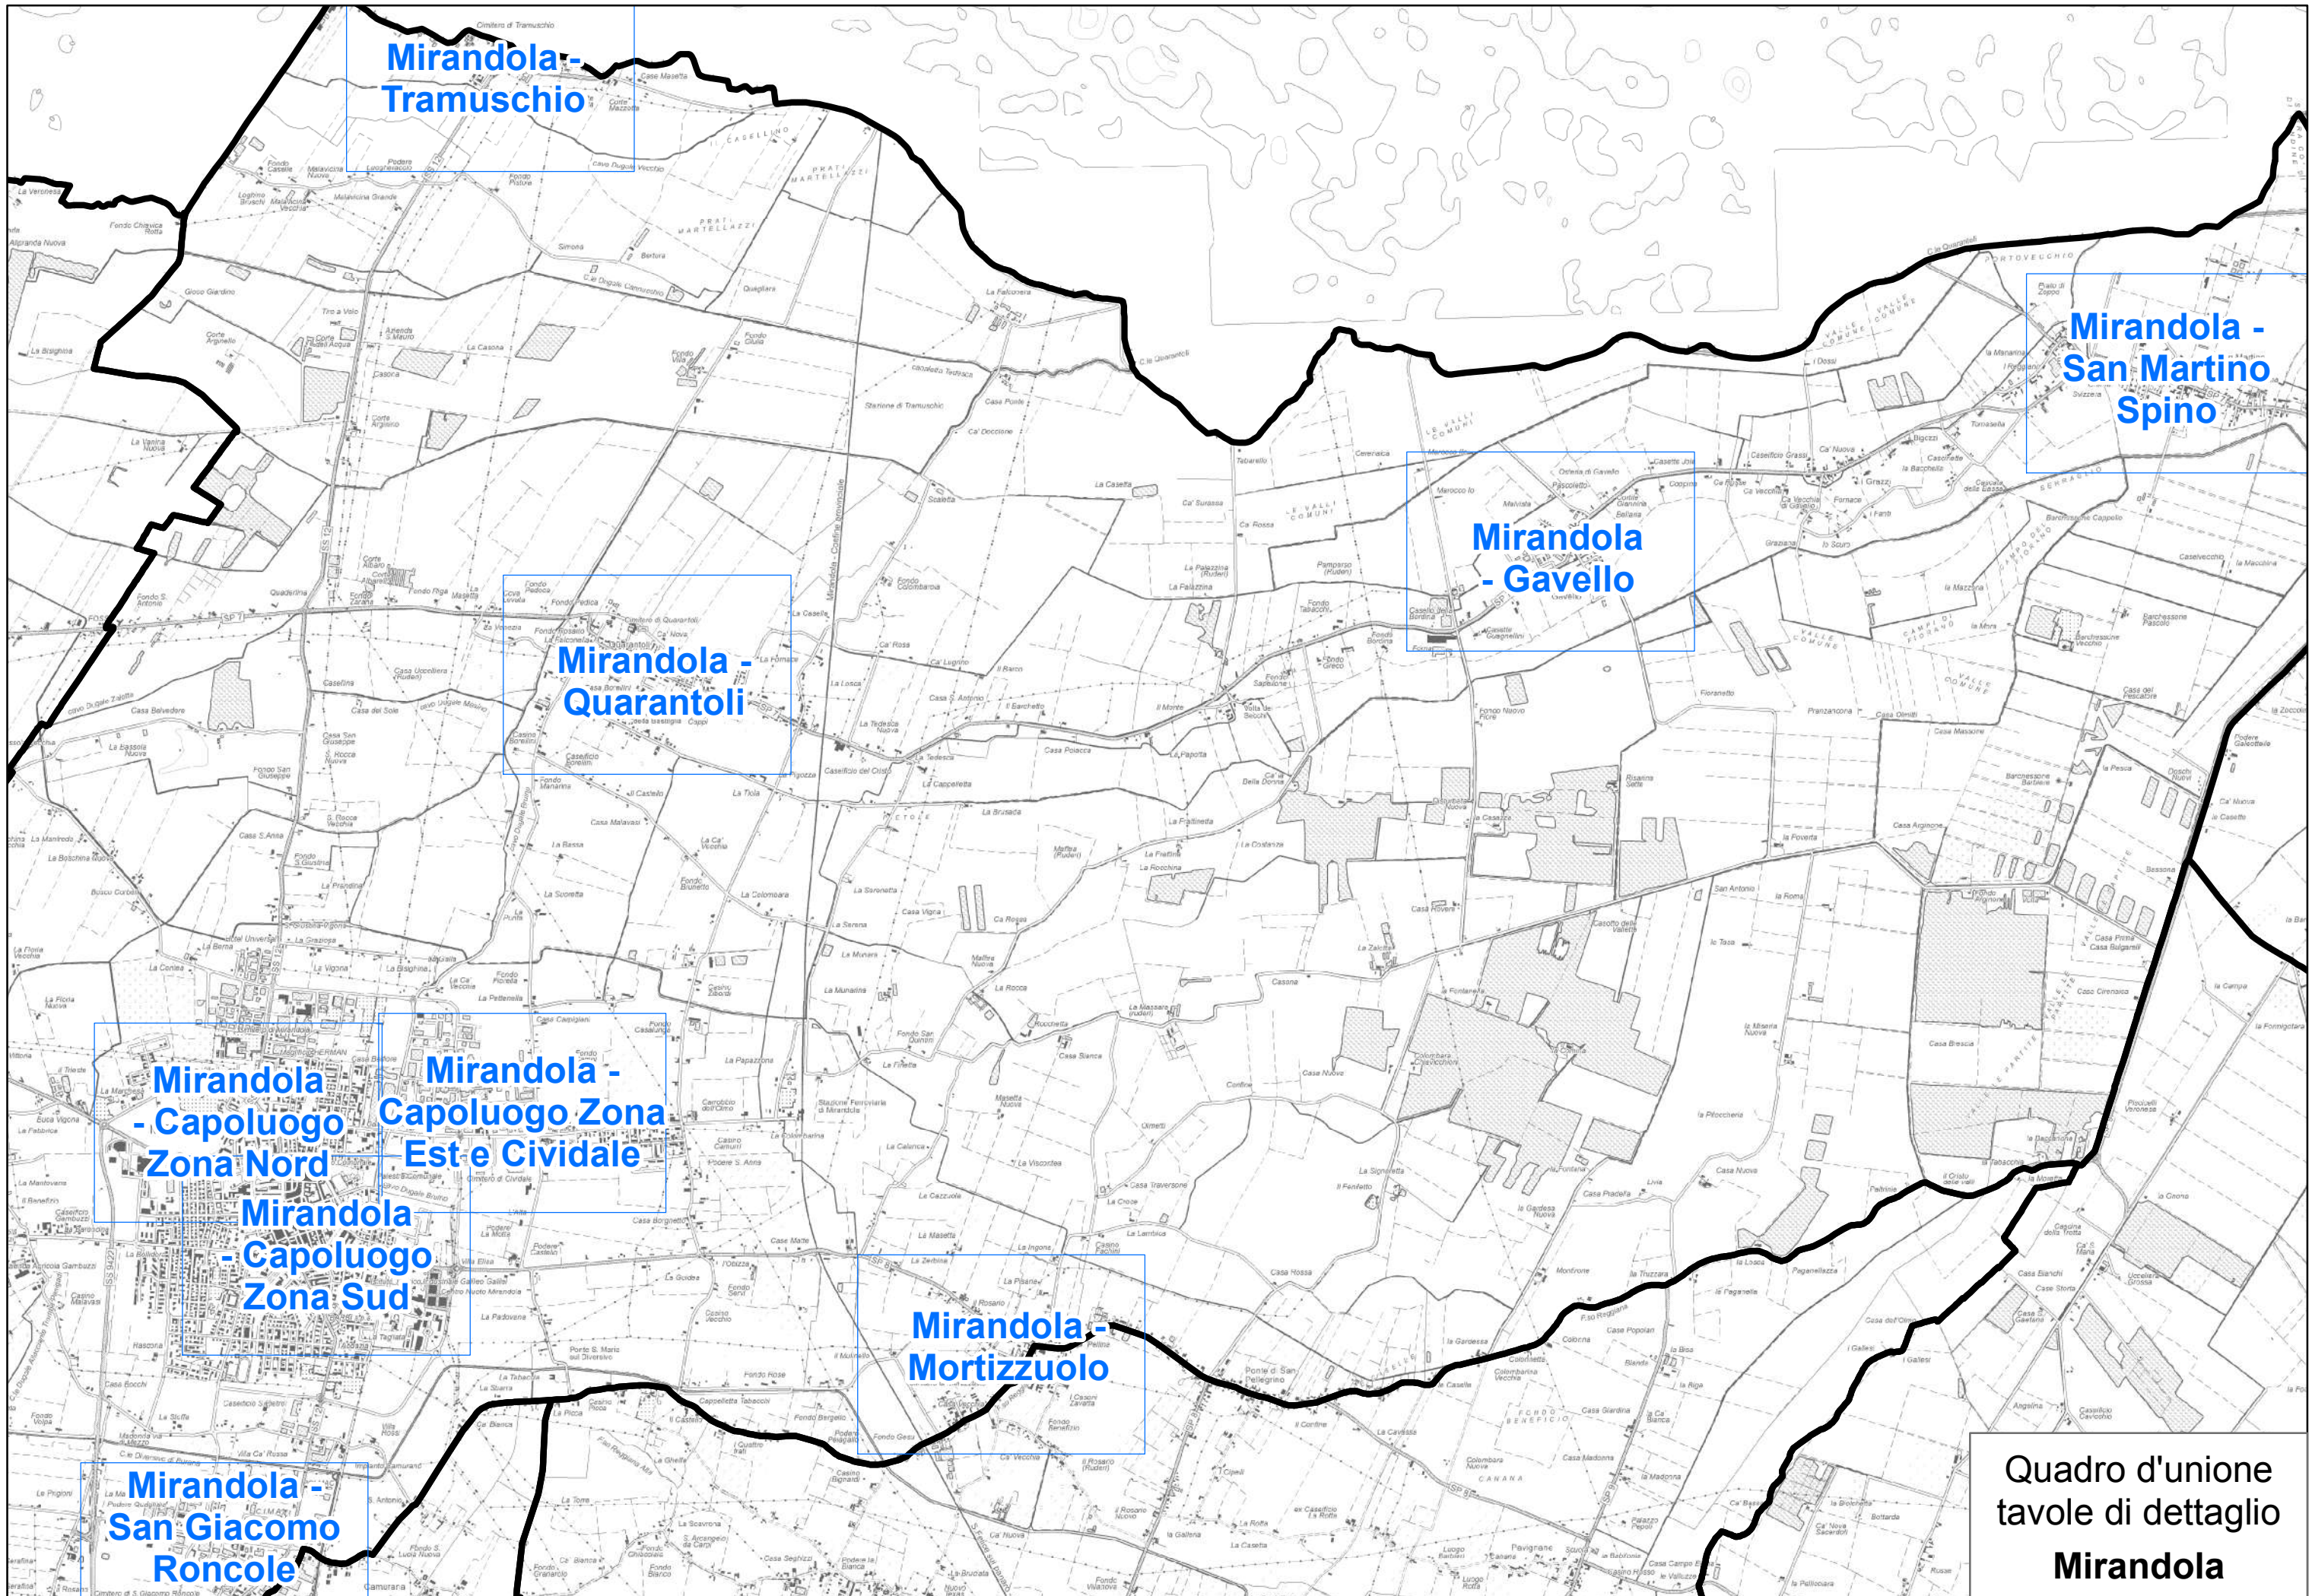

**Mirandola -
Tramuschio**

**Mirandola -
San Martino
Spino**

**Mirandola
- Gavello**

**Mirandola -
Quarantoli**

**Mirandola
- Capoluogo
Zona Nord**

**Mirandola -
Capoluogo Zona
Est e Cividale**

**Mirandola
- Capoluogo
Zona Sud**

**Mirandola -
Mortizzuolo**

**Mirandola -
San Giacomo
Roncole**

**Quadro d'unione
tavole di dettaglio
Mirandola**