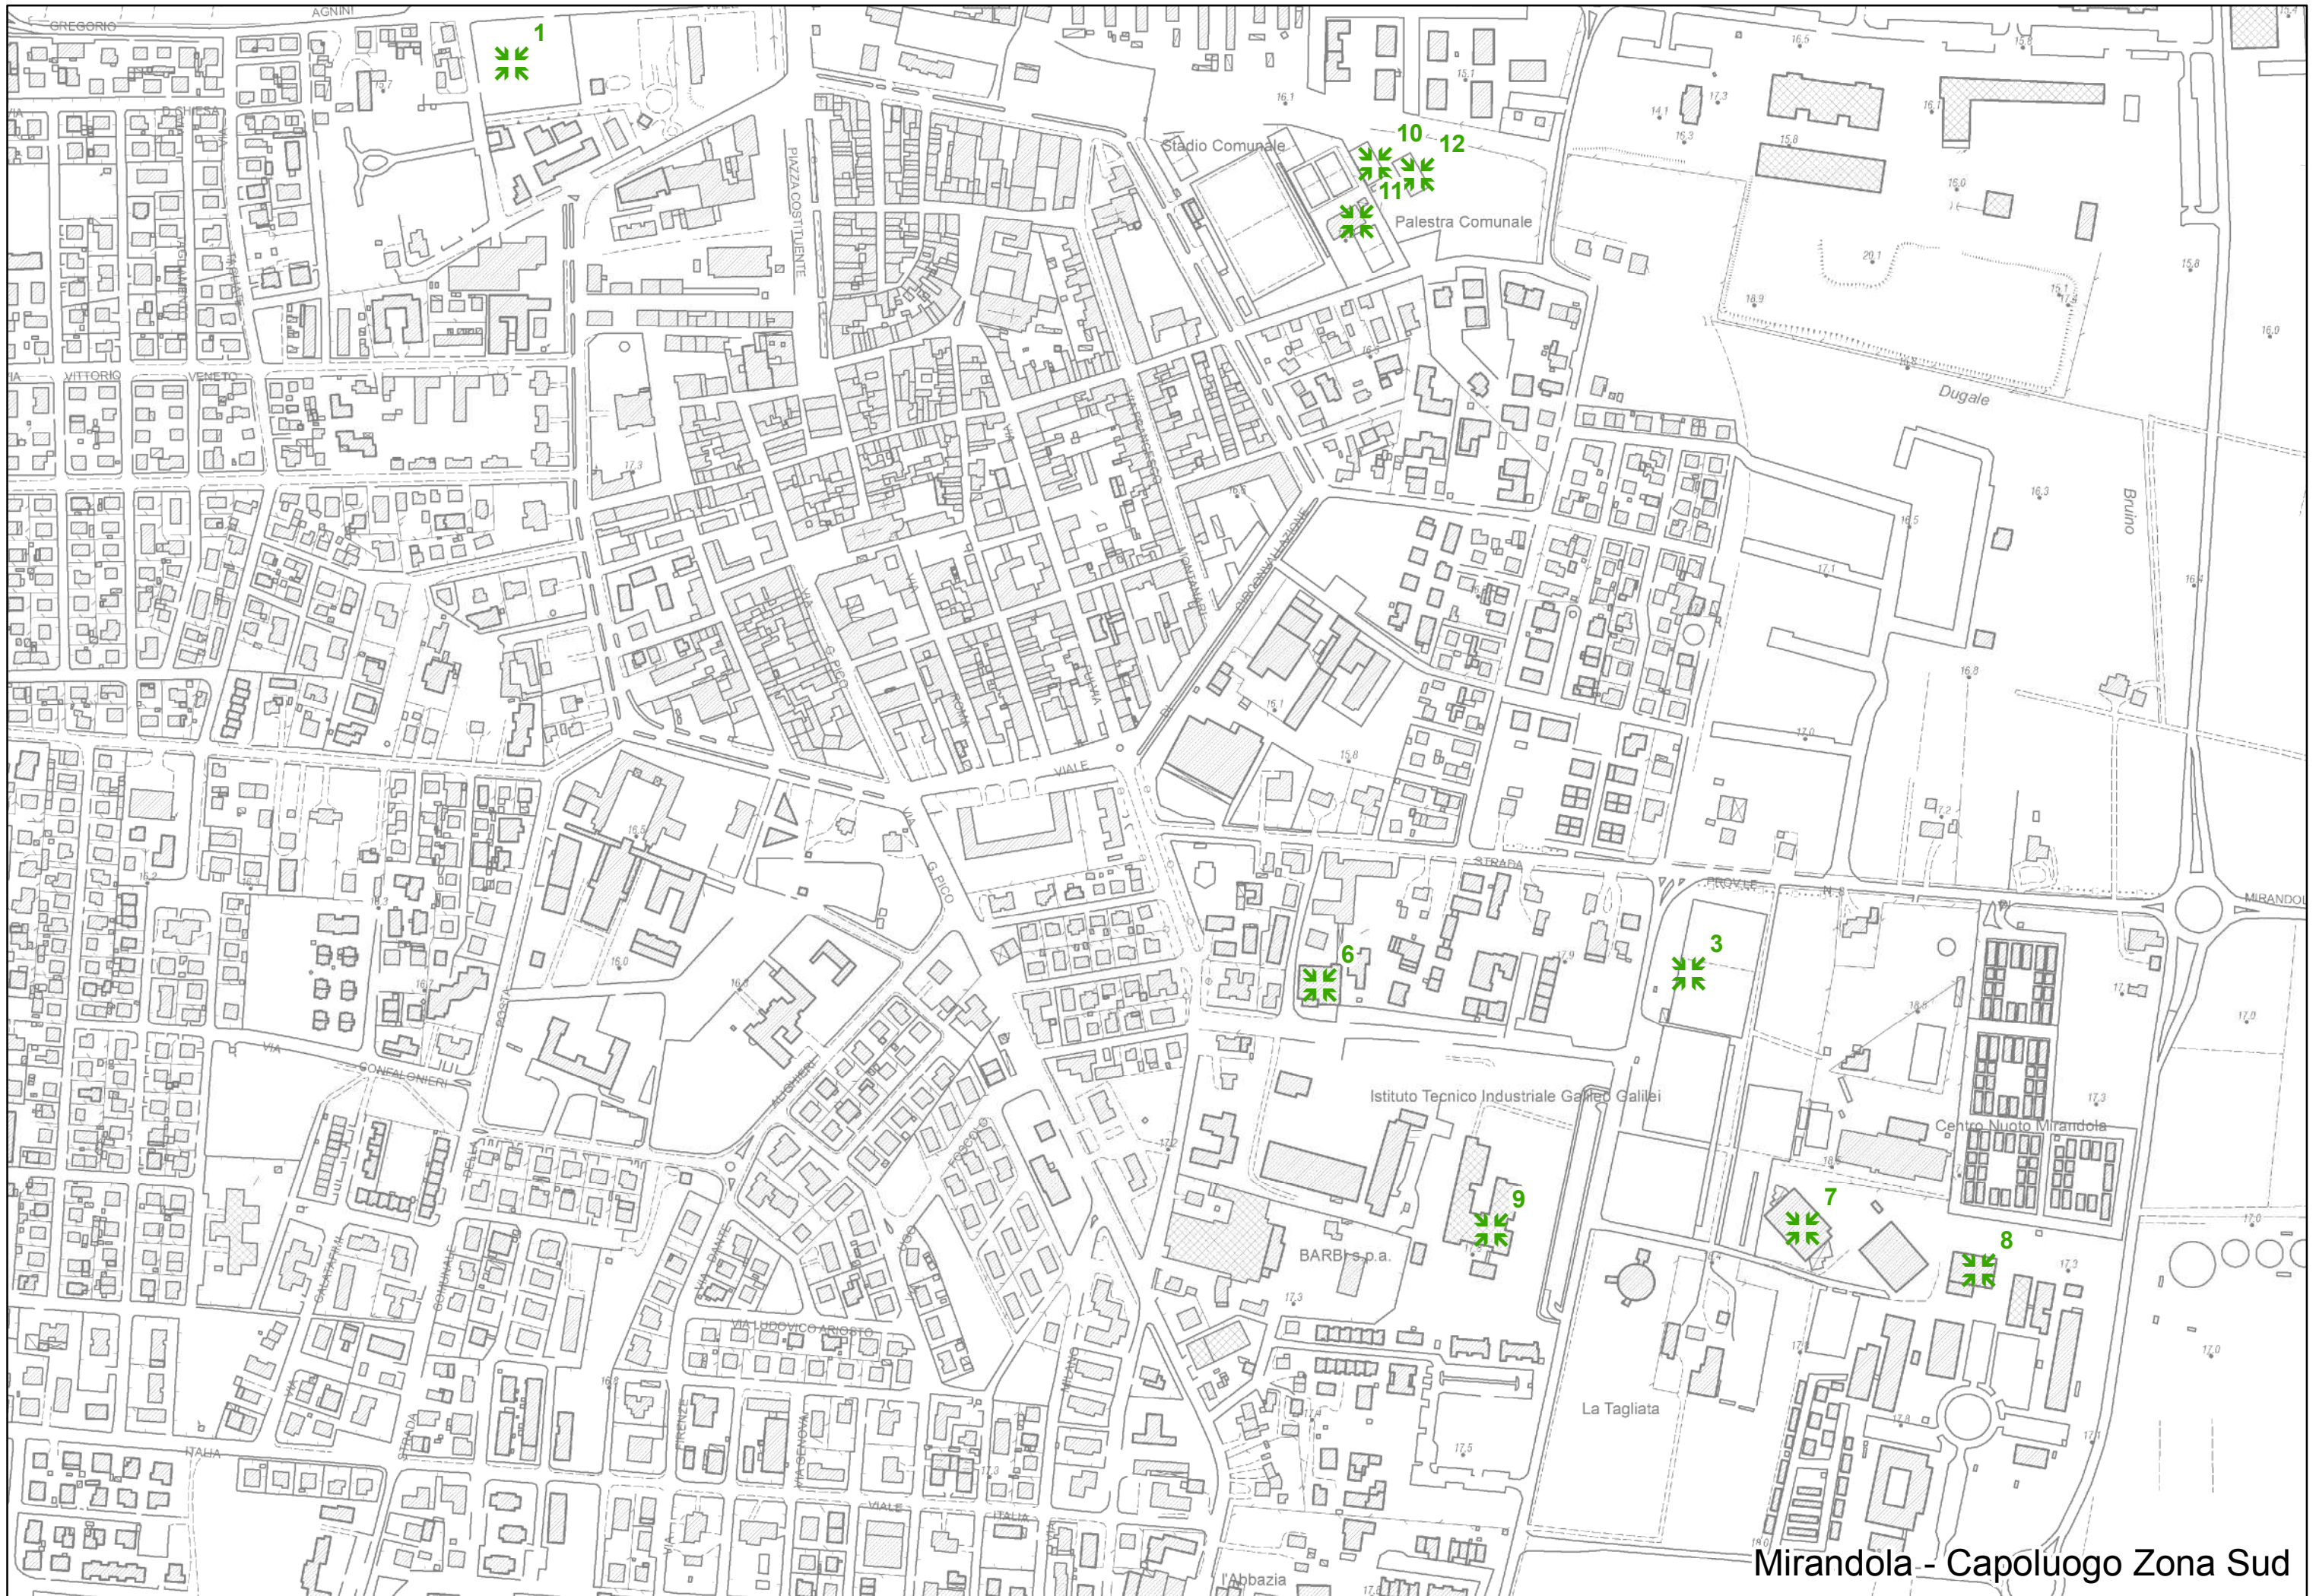

Mirandola - Capoluogo Zona Sud