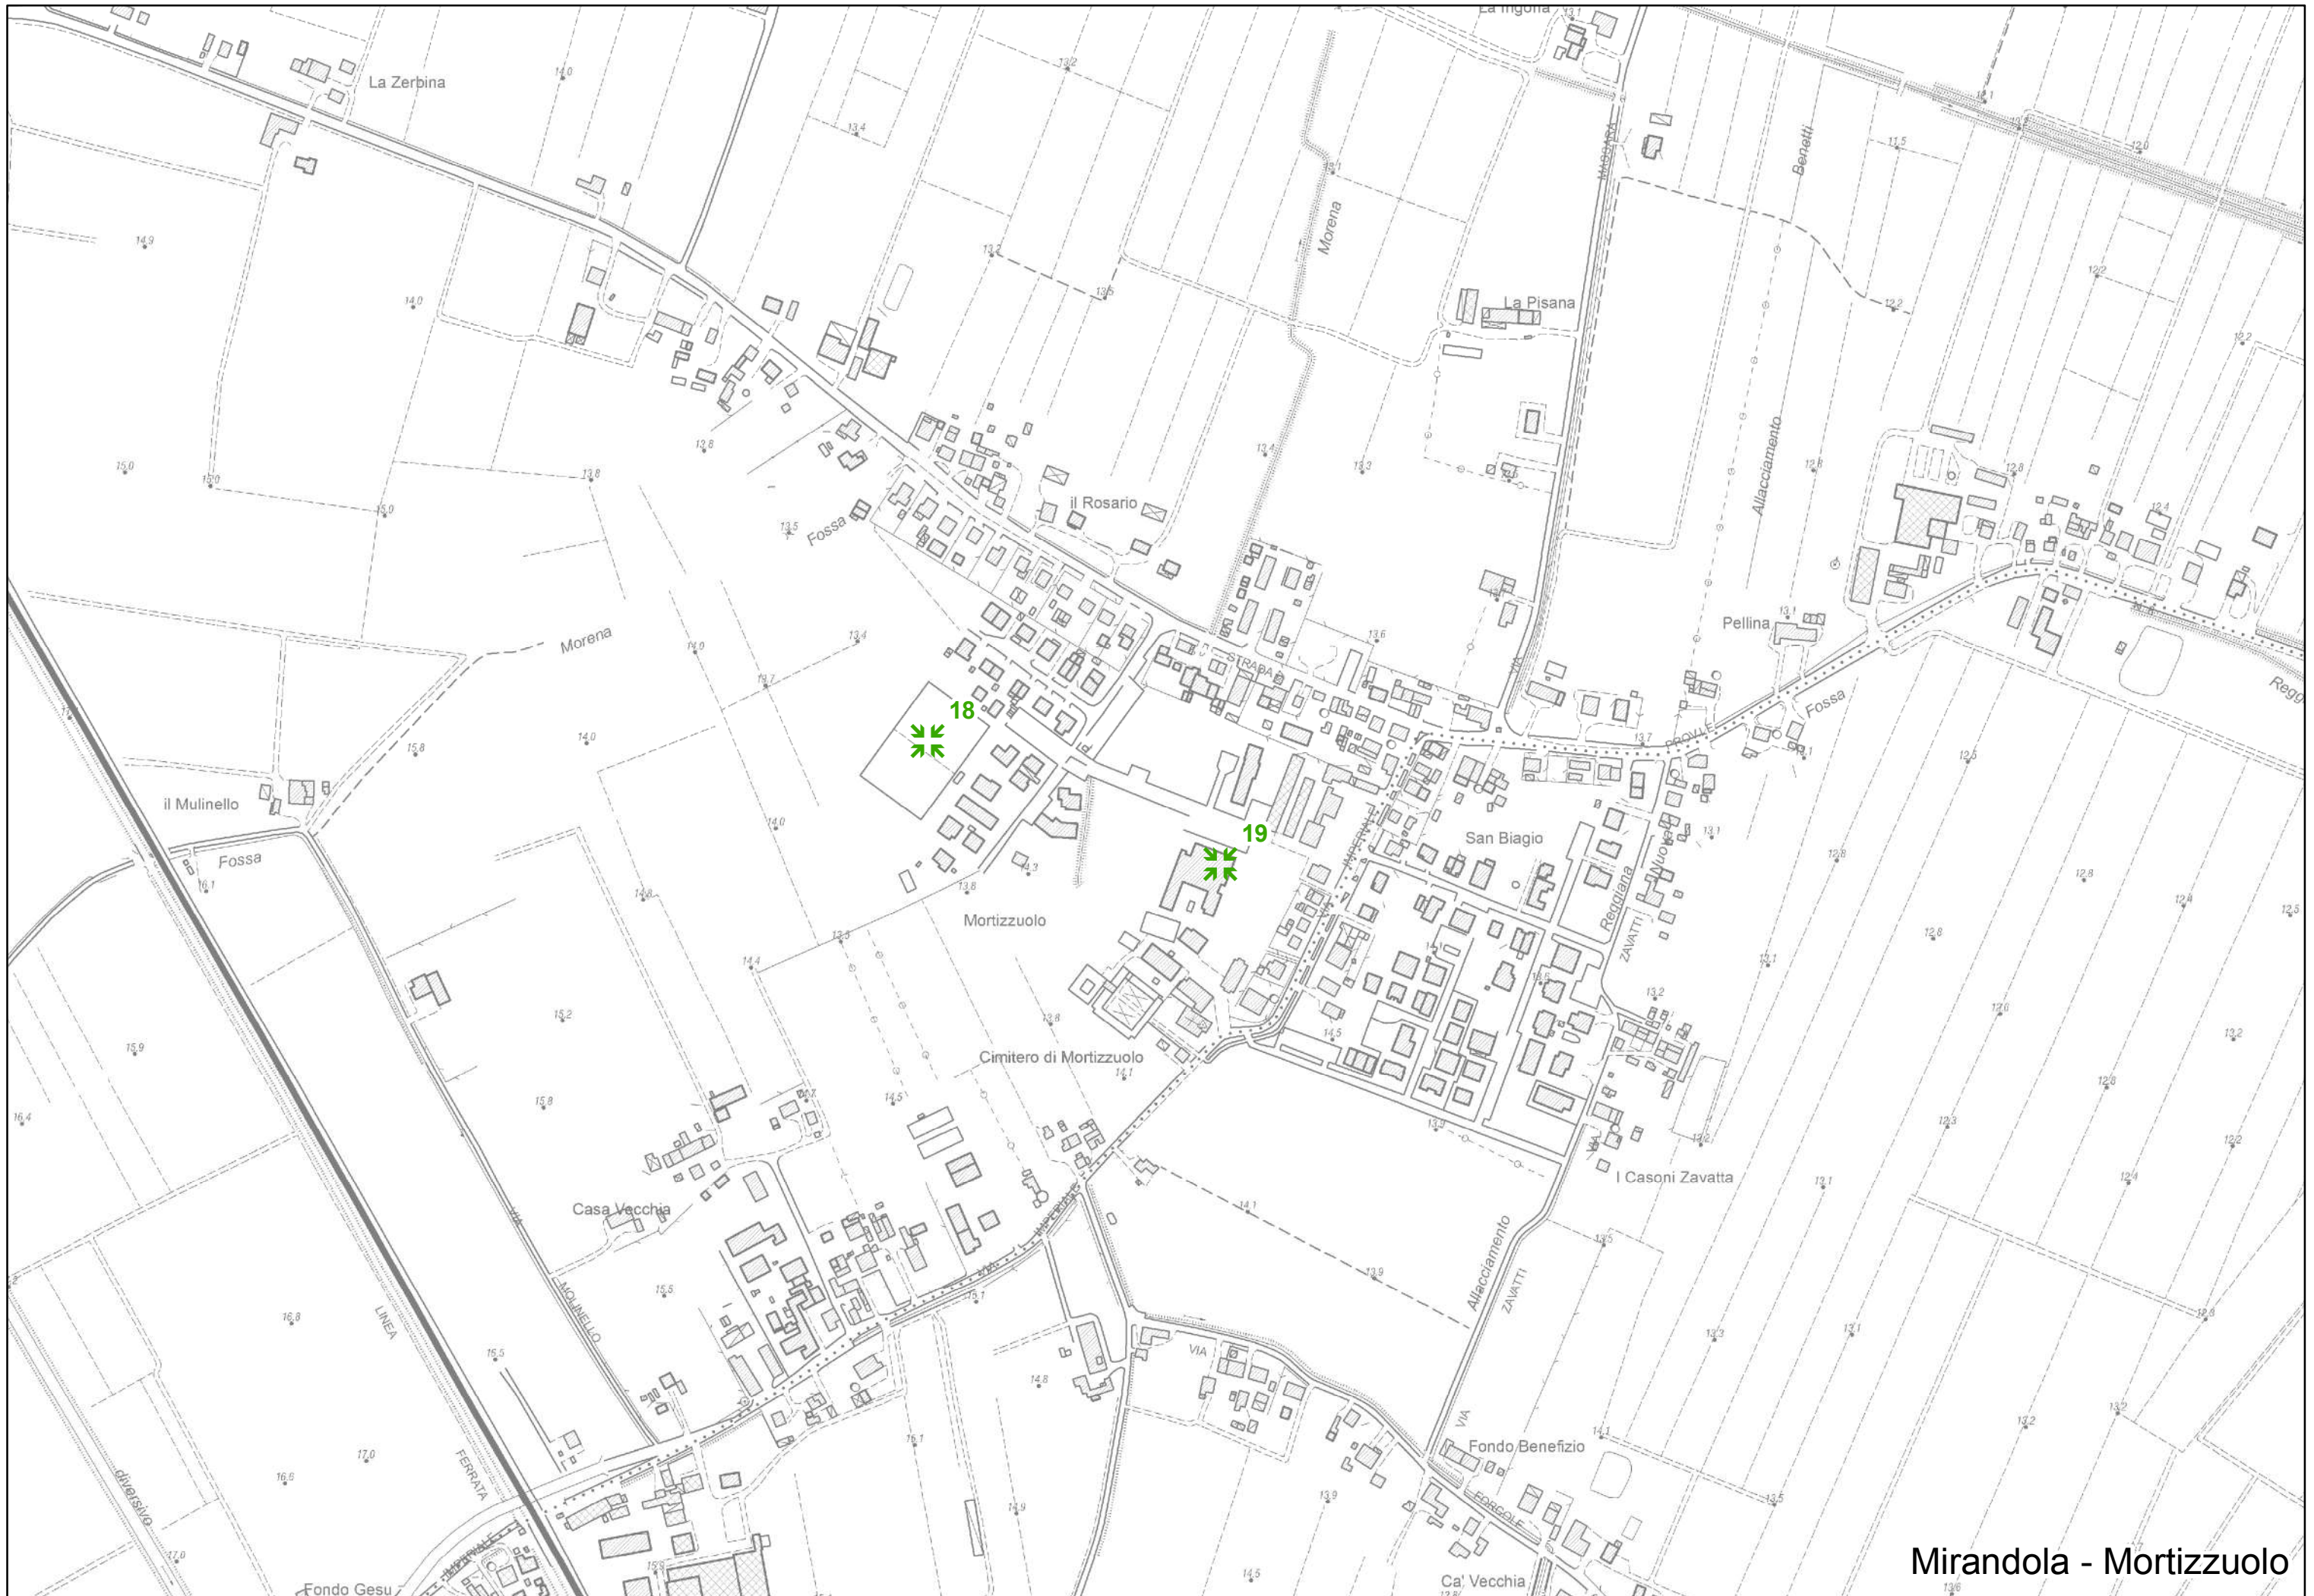

Unione Comuni Modenesi Area Nord

MIRANDOLA

PUNTI AREE ATTESA

MAPPA DEI PUNTI DI RACCOLTA

n. rif.	località	ubicazione	
1	capoluogo	Piazzale Andrea Costa	
2	capoluogo	Area Parcheggio Viale Dell'Orto	
3	capoluogo	Area Sportiva Via Pietri	
4	capoluogo	Area camper Via Galvani	
5	capoluogo	Palestra Scuole Elementari "Alighieri" - Via Piave 48	coperta
6	capoluogo	Palestra Scuole Medie - Via Fermi 5	coperta
7	capoluogo	Palazzetto - Via Pietri 11	coperta
8	capoluogo	Palestra Polo Scolastico temporaneo - Via 29 Maggio 11	coperta
9	capoluogo	Scuole Medie - Via Nuvolari	coperta
10	capoluogo	Campi da tennis - Via Brunatti 1	coperta
11	capoluogo	Palestra Comunale - Via Brunatti 3	coperta
12	capoluogo	Campi da tennis - Via Brunatti 1	coperta
13	Gavello	Via Arrivabeni	
14	Gavello	Piazzale Greco	
15	Gavello	Piazzale delle Valli	
16	Gavello	Nuovo Centro Civico - Via Valli 324	coperta
17	Gavello	Vecchio Centro Civico - Via Arrivabeni 8	coperta
18	Mortizzuolo	Area Sportiva - Via Baraldini	
19	Mortizzuolo	Palestra - Via Don Rettighieri 6	coperta
20	Quarantoli	Area Sportiva - Via Pertini	
21	Quarantoli	Centro Civico - Via Pertini 5	coperta
22	S. Giacomo Roncole	Via Morandi	
23	S. Giacomo Roncole	Asilo - Via Morandi 15	coperta
24	San Martino Spino	Area Sportiva - Via Zanzur	
25	San Martino Spino	Palaeventi - Via Zanzur 28	coperta
26	San Martino Spino	Palestra - Via Zanzur 28	coperta
27	Tramuschio	Area Sportiva - Via Fila	
28	Tramuschio	Piazzale adiacente a Via Bering - Cividale	

Mirandola - Capoluogo Zona Est e Civile

Mirandola - Capoluogo Zona Nord

Mirandola - Capoluogo Zona Nord

Mirandola - Capoluogo Zona Sud

Mirandola - Capoluogo Zona Sud

Mirandola - Mortizzuolo

Mirandola - San Giacomo Roncole

Mirandola - San Giacomo Roncole

Mirandola - San Martino Spino

Mirandola - San Martino Spino

Tramuschio

Mirandola - Tramuschio