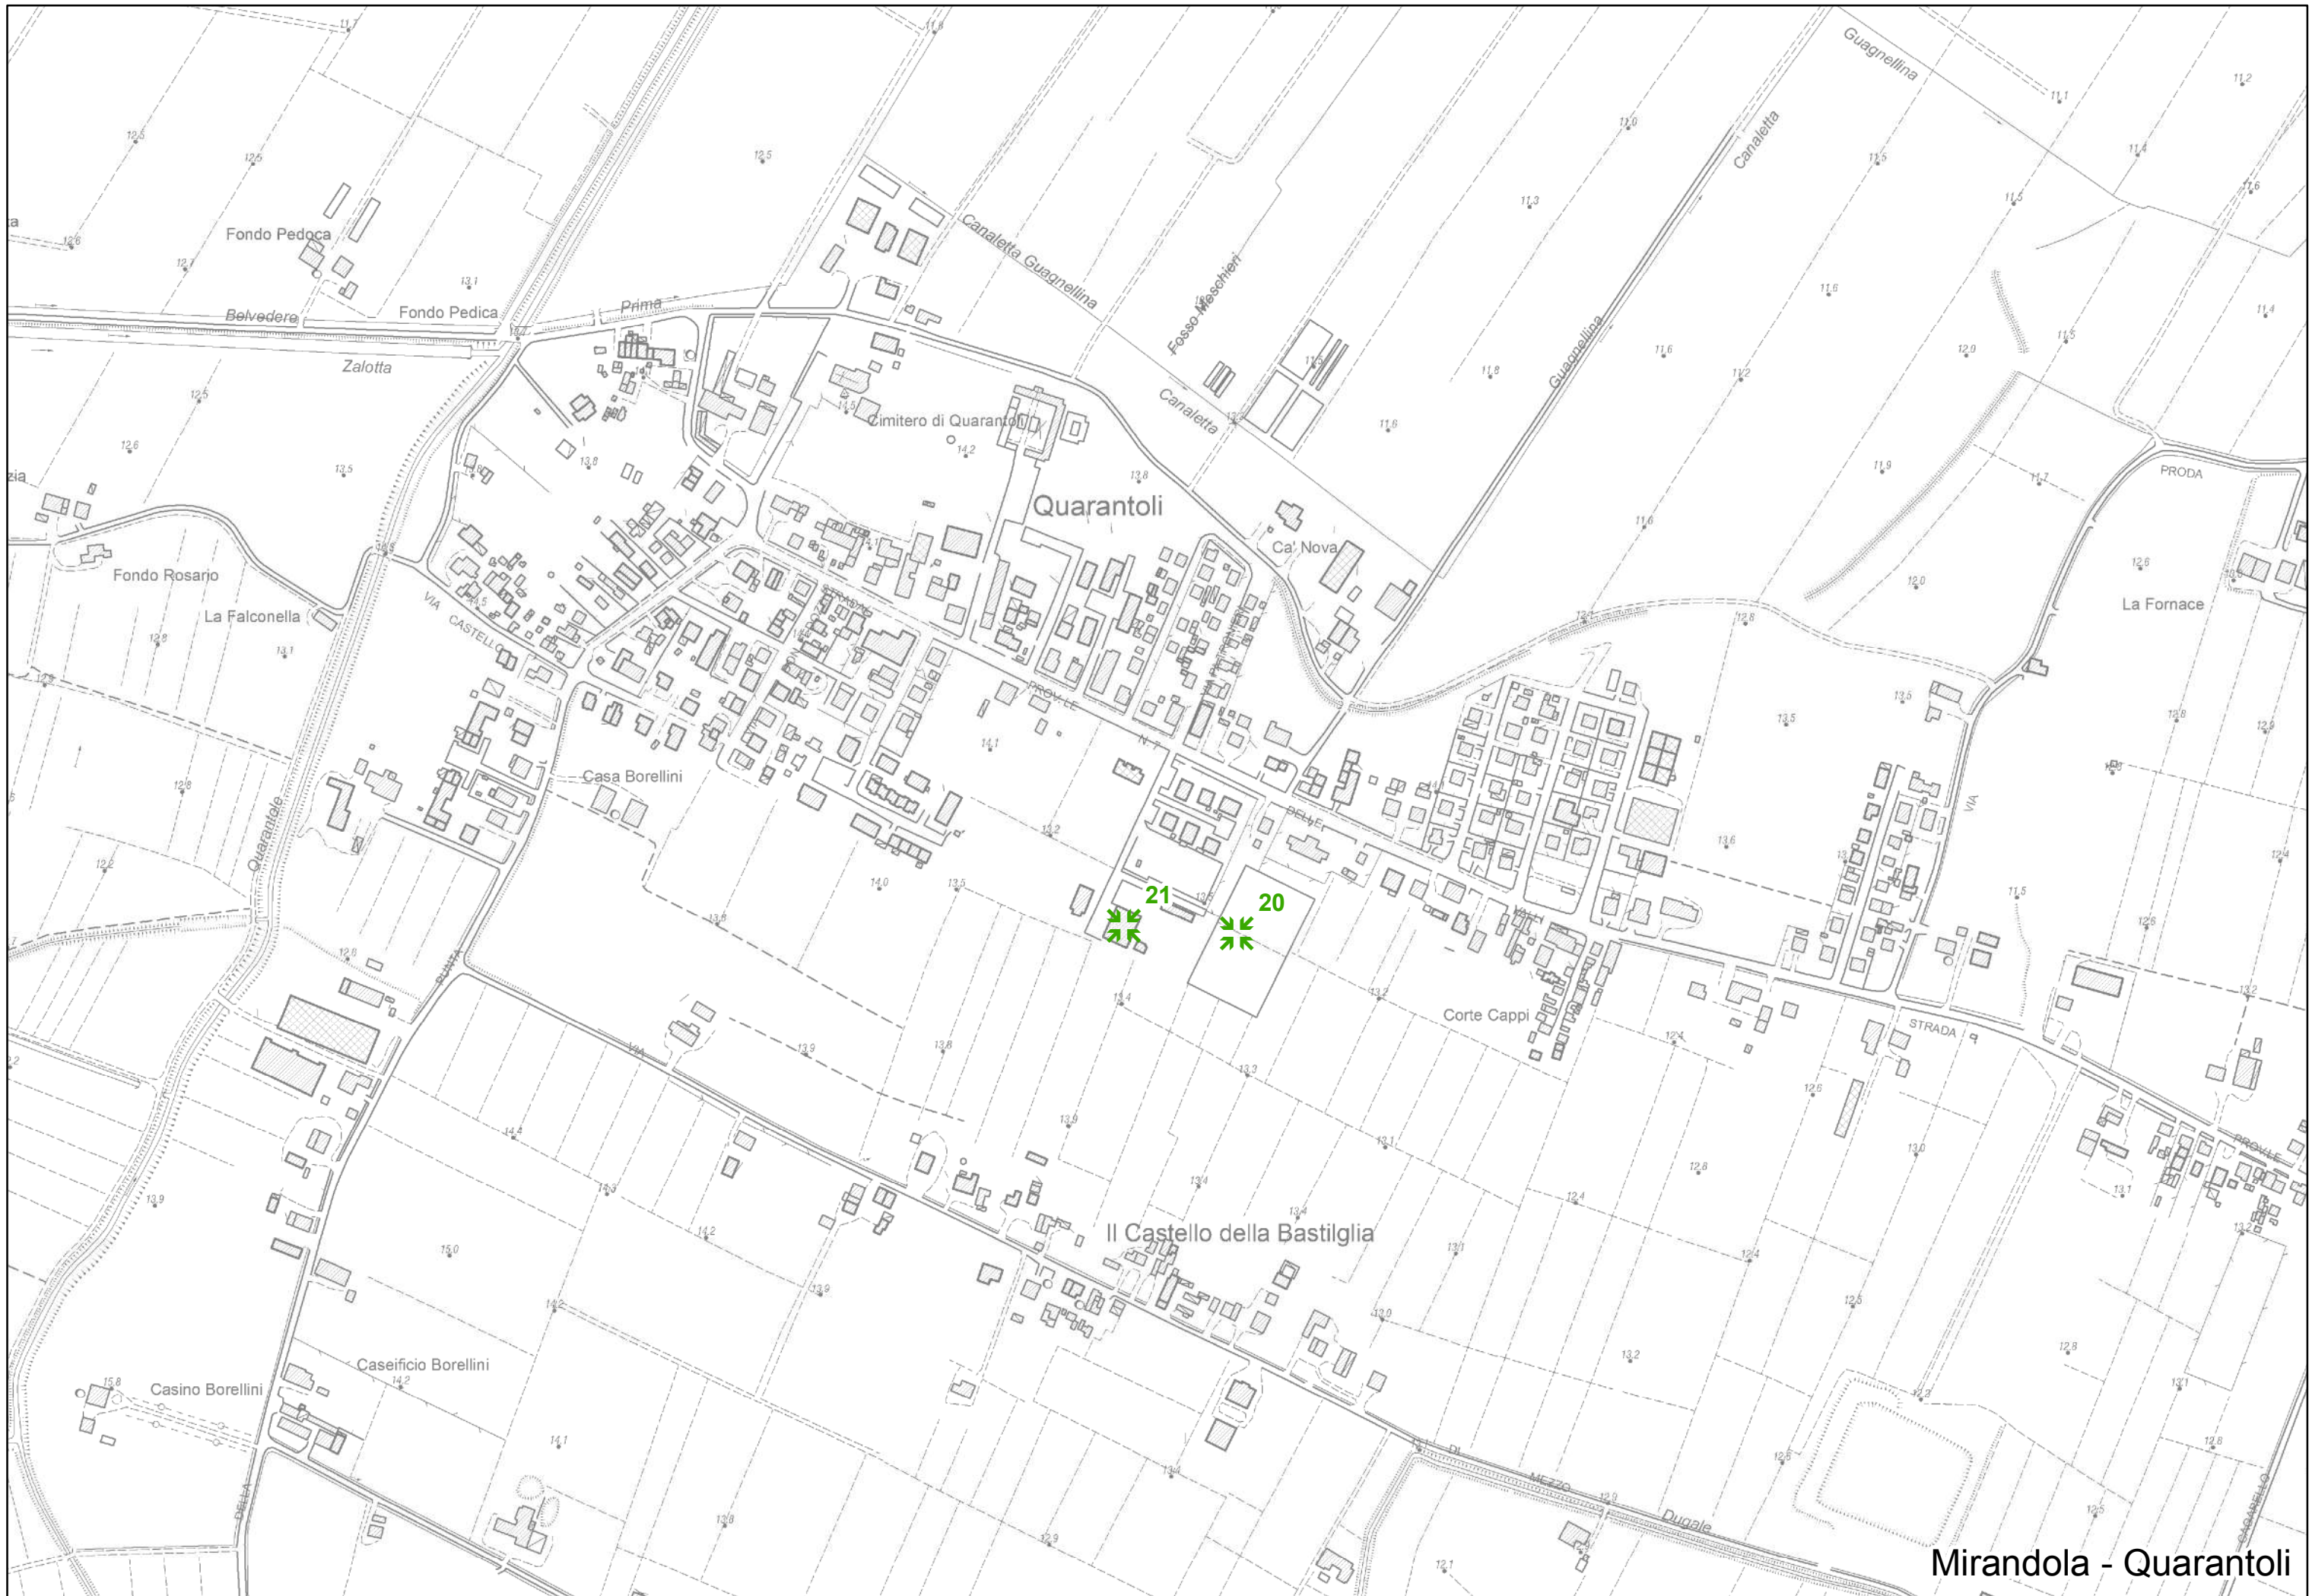

Unione Comuni Modenesi Area Nord

MIRANDOLA

PUNTI AREE ATTESA

MAPPA DEI PUNTI DI RACCOLTA

n. rif.	località	ubicazione	
1	capoluogo	Piazzale Andrea Costa	
2	capoluogo	Area Parcheggio Viale Dell'Orto	
3	capoluogo	Area Sportiva Via Pietri	
4	capoluogo	Area camper Via Galvani	
5	capoluogo	Palestra Scuole Elementari "Alighieri" - Via Piave 48	coperta
6	capoluogo	Palestra Scuole Medie - Via Fermi 5	coperta
7	capoluogo	Palazzetto - Via Pietri 11	coperta
8	capoluogo	Palestra Polo Scolastico temporaneo - Via 29 Maggio 11	coperta
9	capoluogo	Scuole Medie - Via Nuvolari	coperta
10	capoluogo	Campi da tennis - Via Brunatti 1	coperta
11	capoluogo	Palestra Comunale - Via Brunatti 3	coperta
12	capoluogo	Campi da tennis - Via Brunatti 1	coperta
13	Gavello	Via Arrivabeni	
14	Gavello	Piazzale Greco	
15	Gavello	Piazzale delle Valli	
16	Gavello	Nuovo Centro Civico - Via Valli 324	coperta
17	Gavello	Vecchio Centro Civico - Via Arrivabeni 8	coperta
18	Mortizzuolo	Area Sportiva - Via Baraldini	
19	Mortizzuolo	Palestra - Via Don Rettighieri 6	coperta
20	Quarantoli	Area Sportiva - Via Pertini	
21	Quarantoli	Centro Civico - Via Pertini 5	coperta
22	S. Giacomo Roncole	Via Morandi	
23	S. Giacomo Roncole	Asilo - Via Morandi 15	coperta
24	San Martino Spino	Area Sportiva - Via Zanzur	
25	San Martino Spino	Palaeventi - Via Zanzur 28	coperta
26	San Martino Spino	Palestra - Via Zanzur 28	coperta
27	Tramuschio	Area Sportiva - Via Fila	
28	Tramuschio	Piazzale adiacente a Via Bering - Cividale	

Mirandola - Capoluogo Zona Est e Civile

Mirandola - Capoluogo Zona Nord

Mirandola - Capoluogo Zona Nord

Mirandola - Capoluogo Zona Sud

Mirandola - Capoluogo Zona Sud

Mirandola - Mortizzuolo

Mirandola - San Giacomo Roncole

Mirandola - San Giacomo Roncole

Mirandola - San Martino Spino

Mirandola - San Martino Spino

Tramuschio

Mirandola - Tramuschio