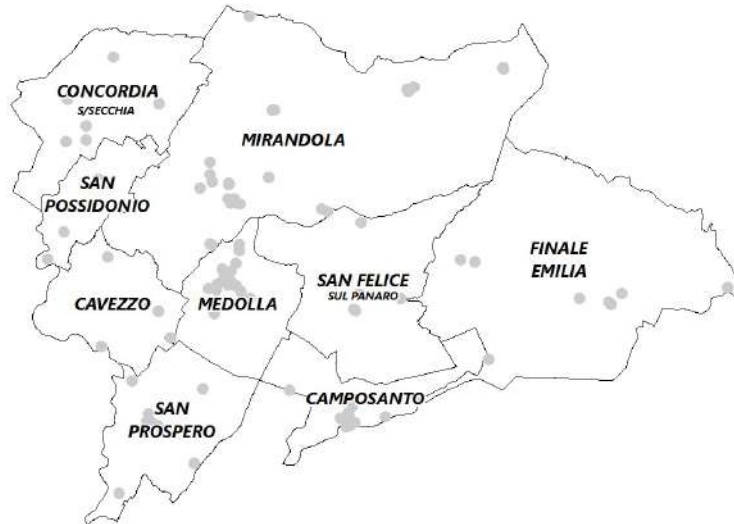

# Unione Comuni Modenesi Area Nord

## SAN POSSIDONIO

 PUNTI AREE ATTESA

## MAPPA DEI PUNTI DI RACCOLTA

n. rif.	località	ubicazione
1	capoluogo	Piazza Andreoli
2	Forcello	Parcheggio Loc. Forcello
3	Pioppa	Parcheggio Ristorante Loc. Pioppa

San Possidonio - Loc. Torre

San Possidonio - Loc. Torre