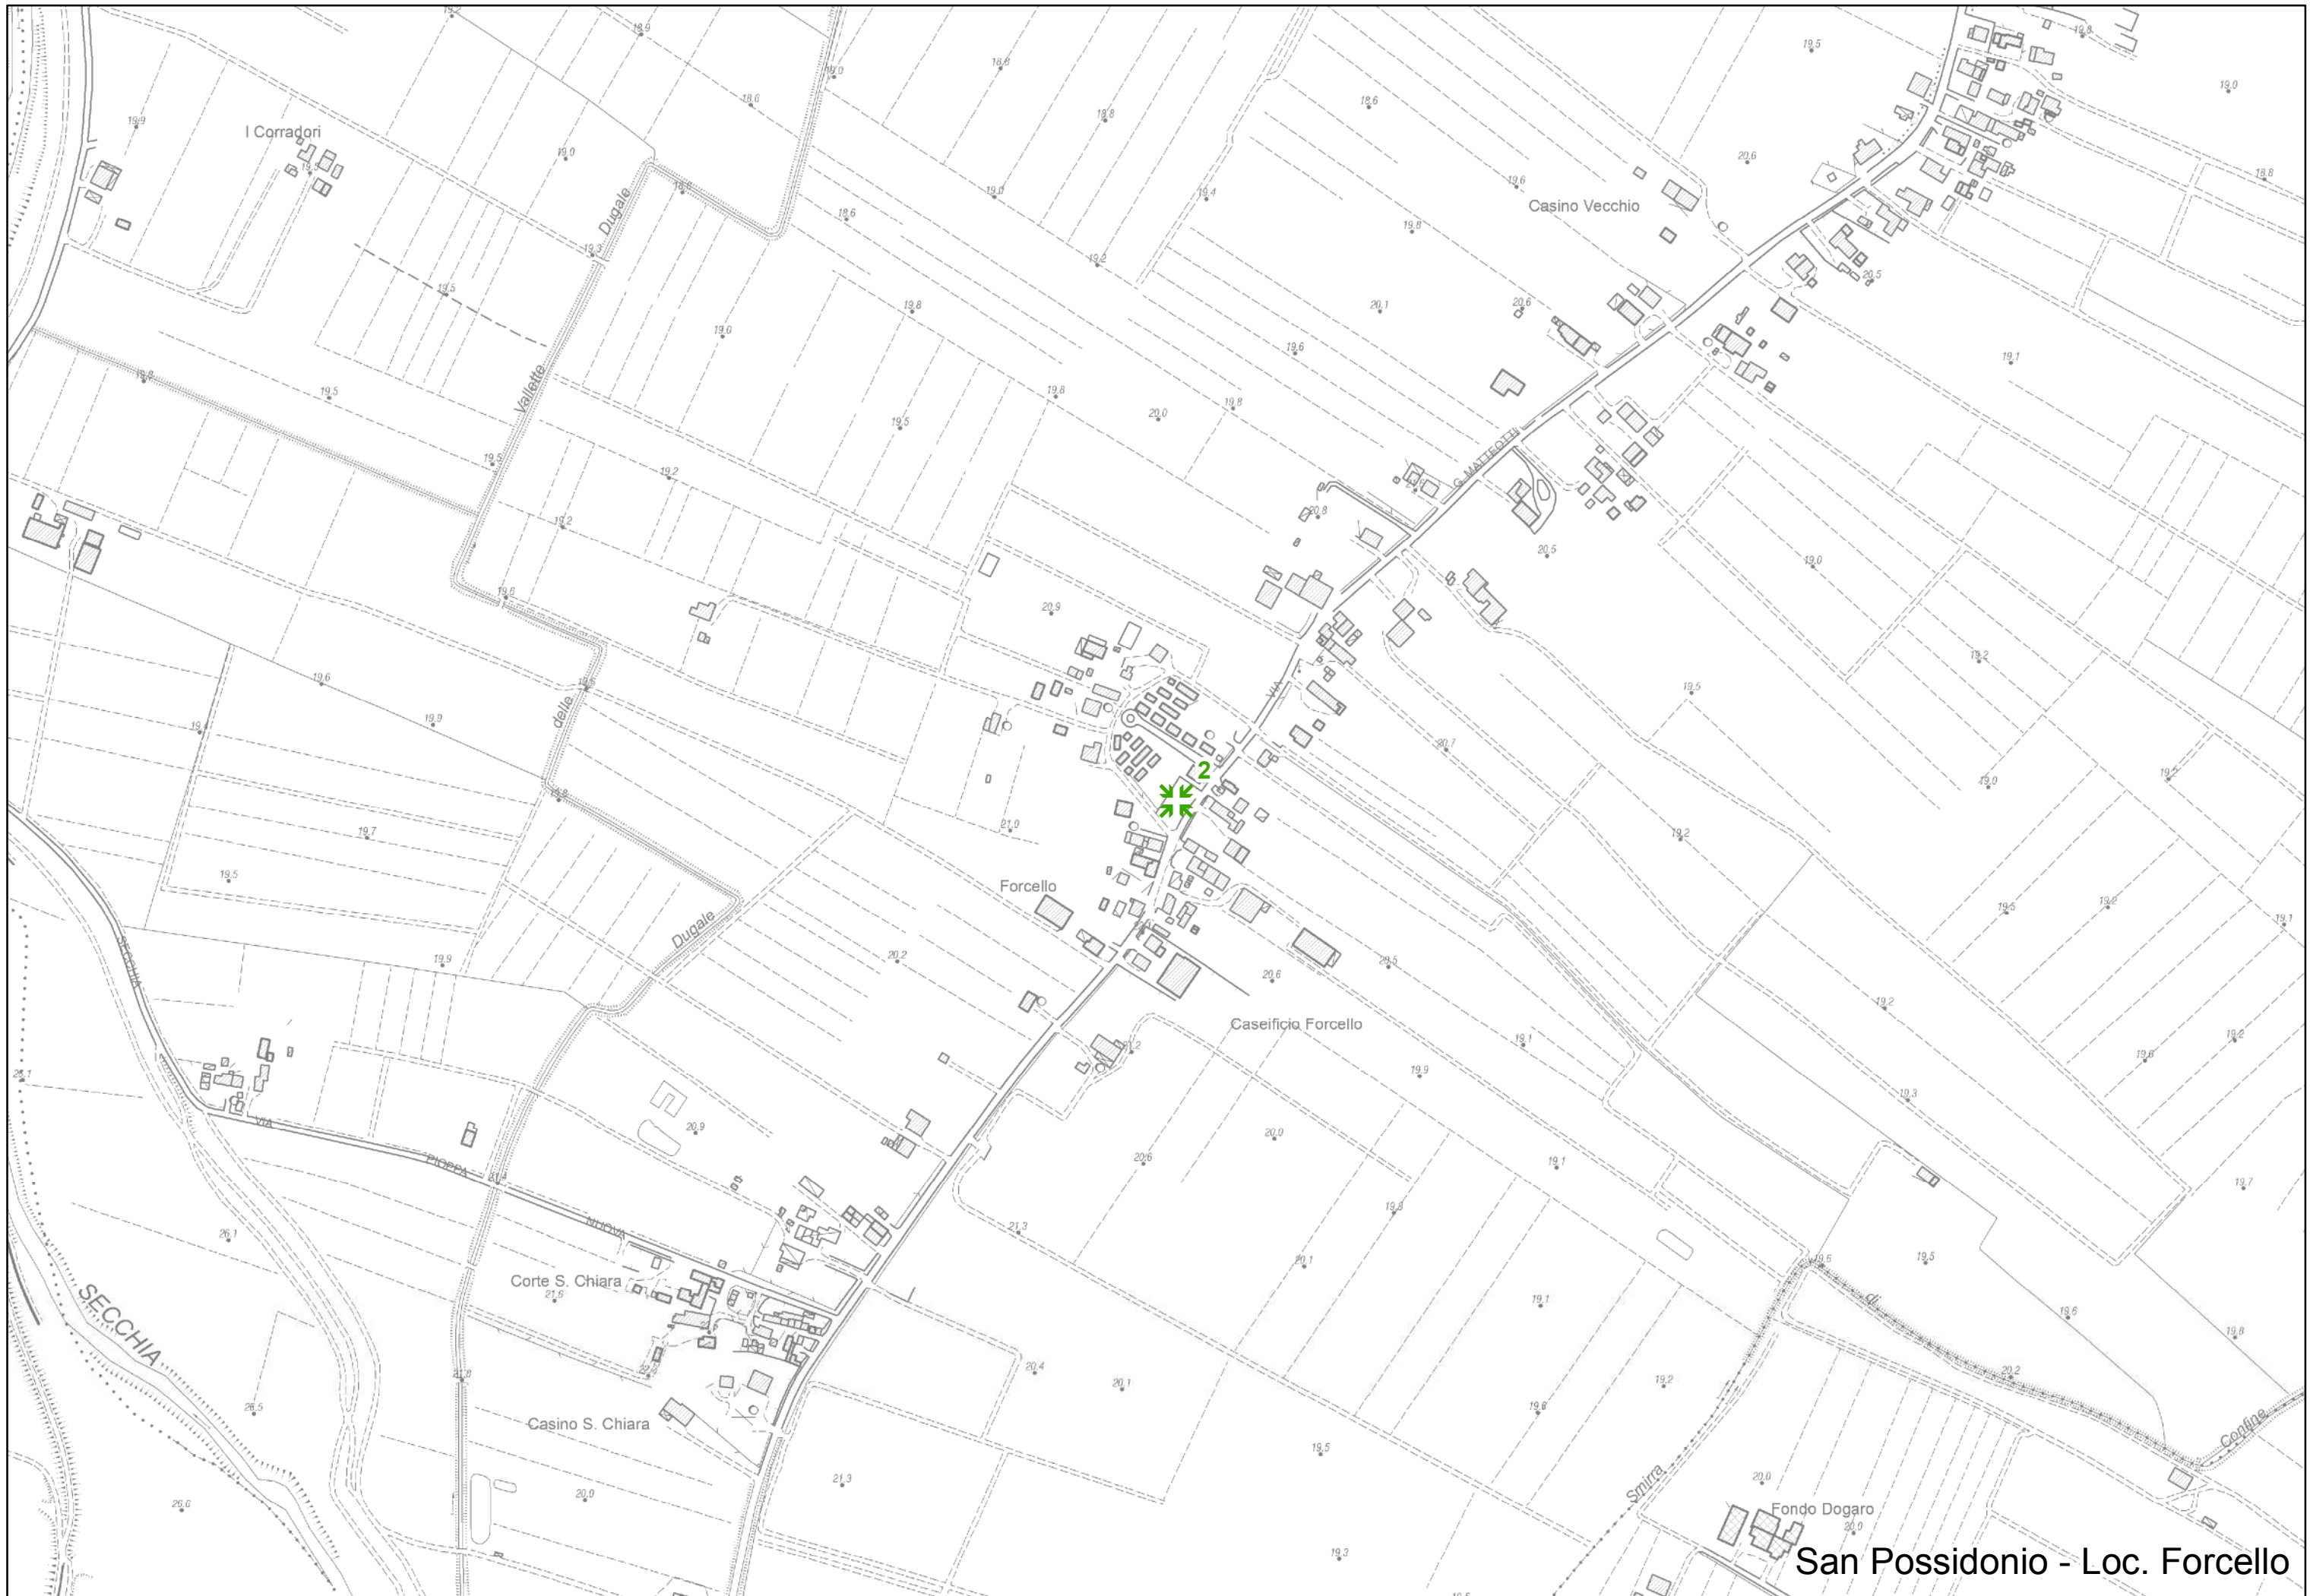

## MAPPA DEI PUNTI DI RACCOLTA

n. rif.	località	ubicazione
1	capoluogo	Piazza Andreoli
2	Forcello	Parcheggio Loc. Forcello
3	Pioppa	Parcheggio Ristorante Loc. Pioppa

Quadro d'unione  
tavole di dettaglio  
**San Possidonio**

San Possidonio - Capoluogo

San Possidonio - Capoluogo

San Possidonio - Loc. Forcello

San Possidonio - Loc. Forcello

San Possidonio - Loc. Pioppa

San Possidonio - Loc. Pioppa

San Possidonio - Loc. Torre

San Possidonio - Loc. Torre