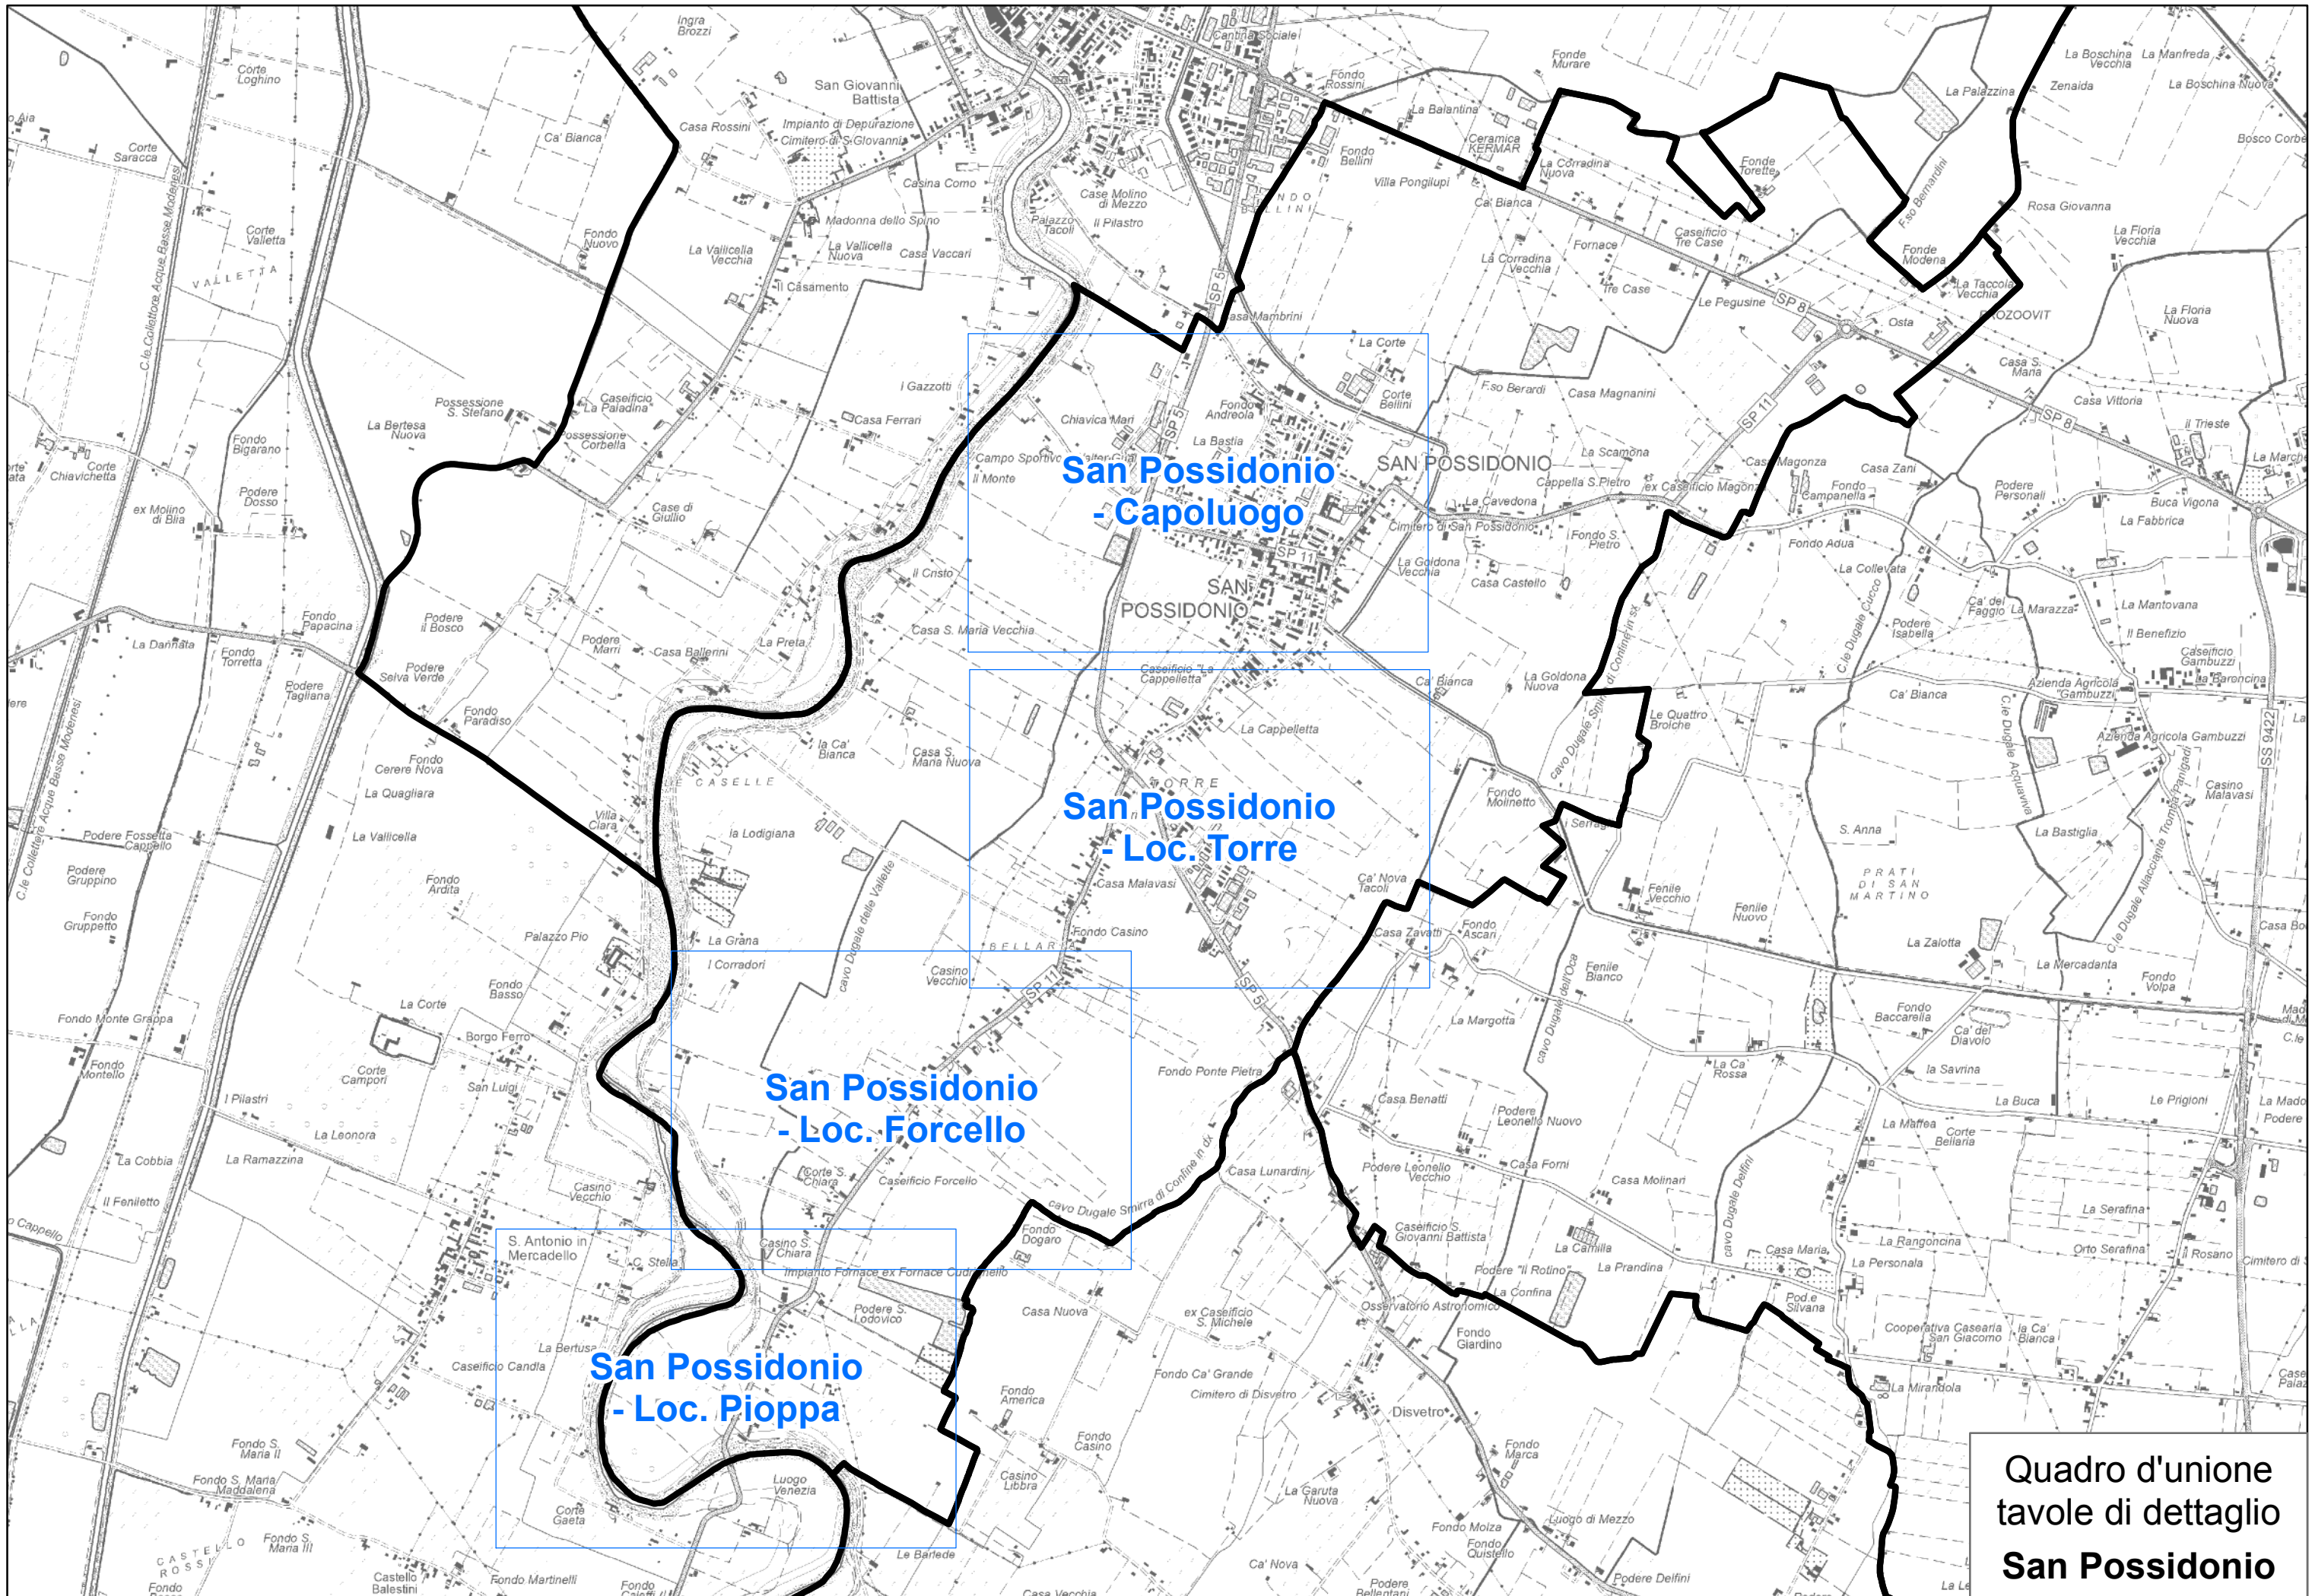

## SAN POSSIDONIO

 PUNTI AREE ATTESA

## MAPPA DEI PUNTI DI RACCOLTA

n. rif.	località	ubicazione
1	capoluogo	Piazza Andreoli
2	Forcello	Parcheggio Loc. Forcello
3	Pioppa	Parcheggio Ristorante Loc. Pioppa

Quadro d'unione  
tavole di dettaglio  
**San Possidonio**

San Possidonio - Capoluogo

San Possidonio - Capoluogo

San Possidonio - Loc. Forcello

San Possidonio - Loc. Forcello

San Possidonio - Loc. Pioppa

San Possidonio - Loc. Pioppa

San Possidonio - Loc. Torre

San Possidonio - Loc. Torre