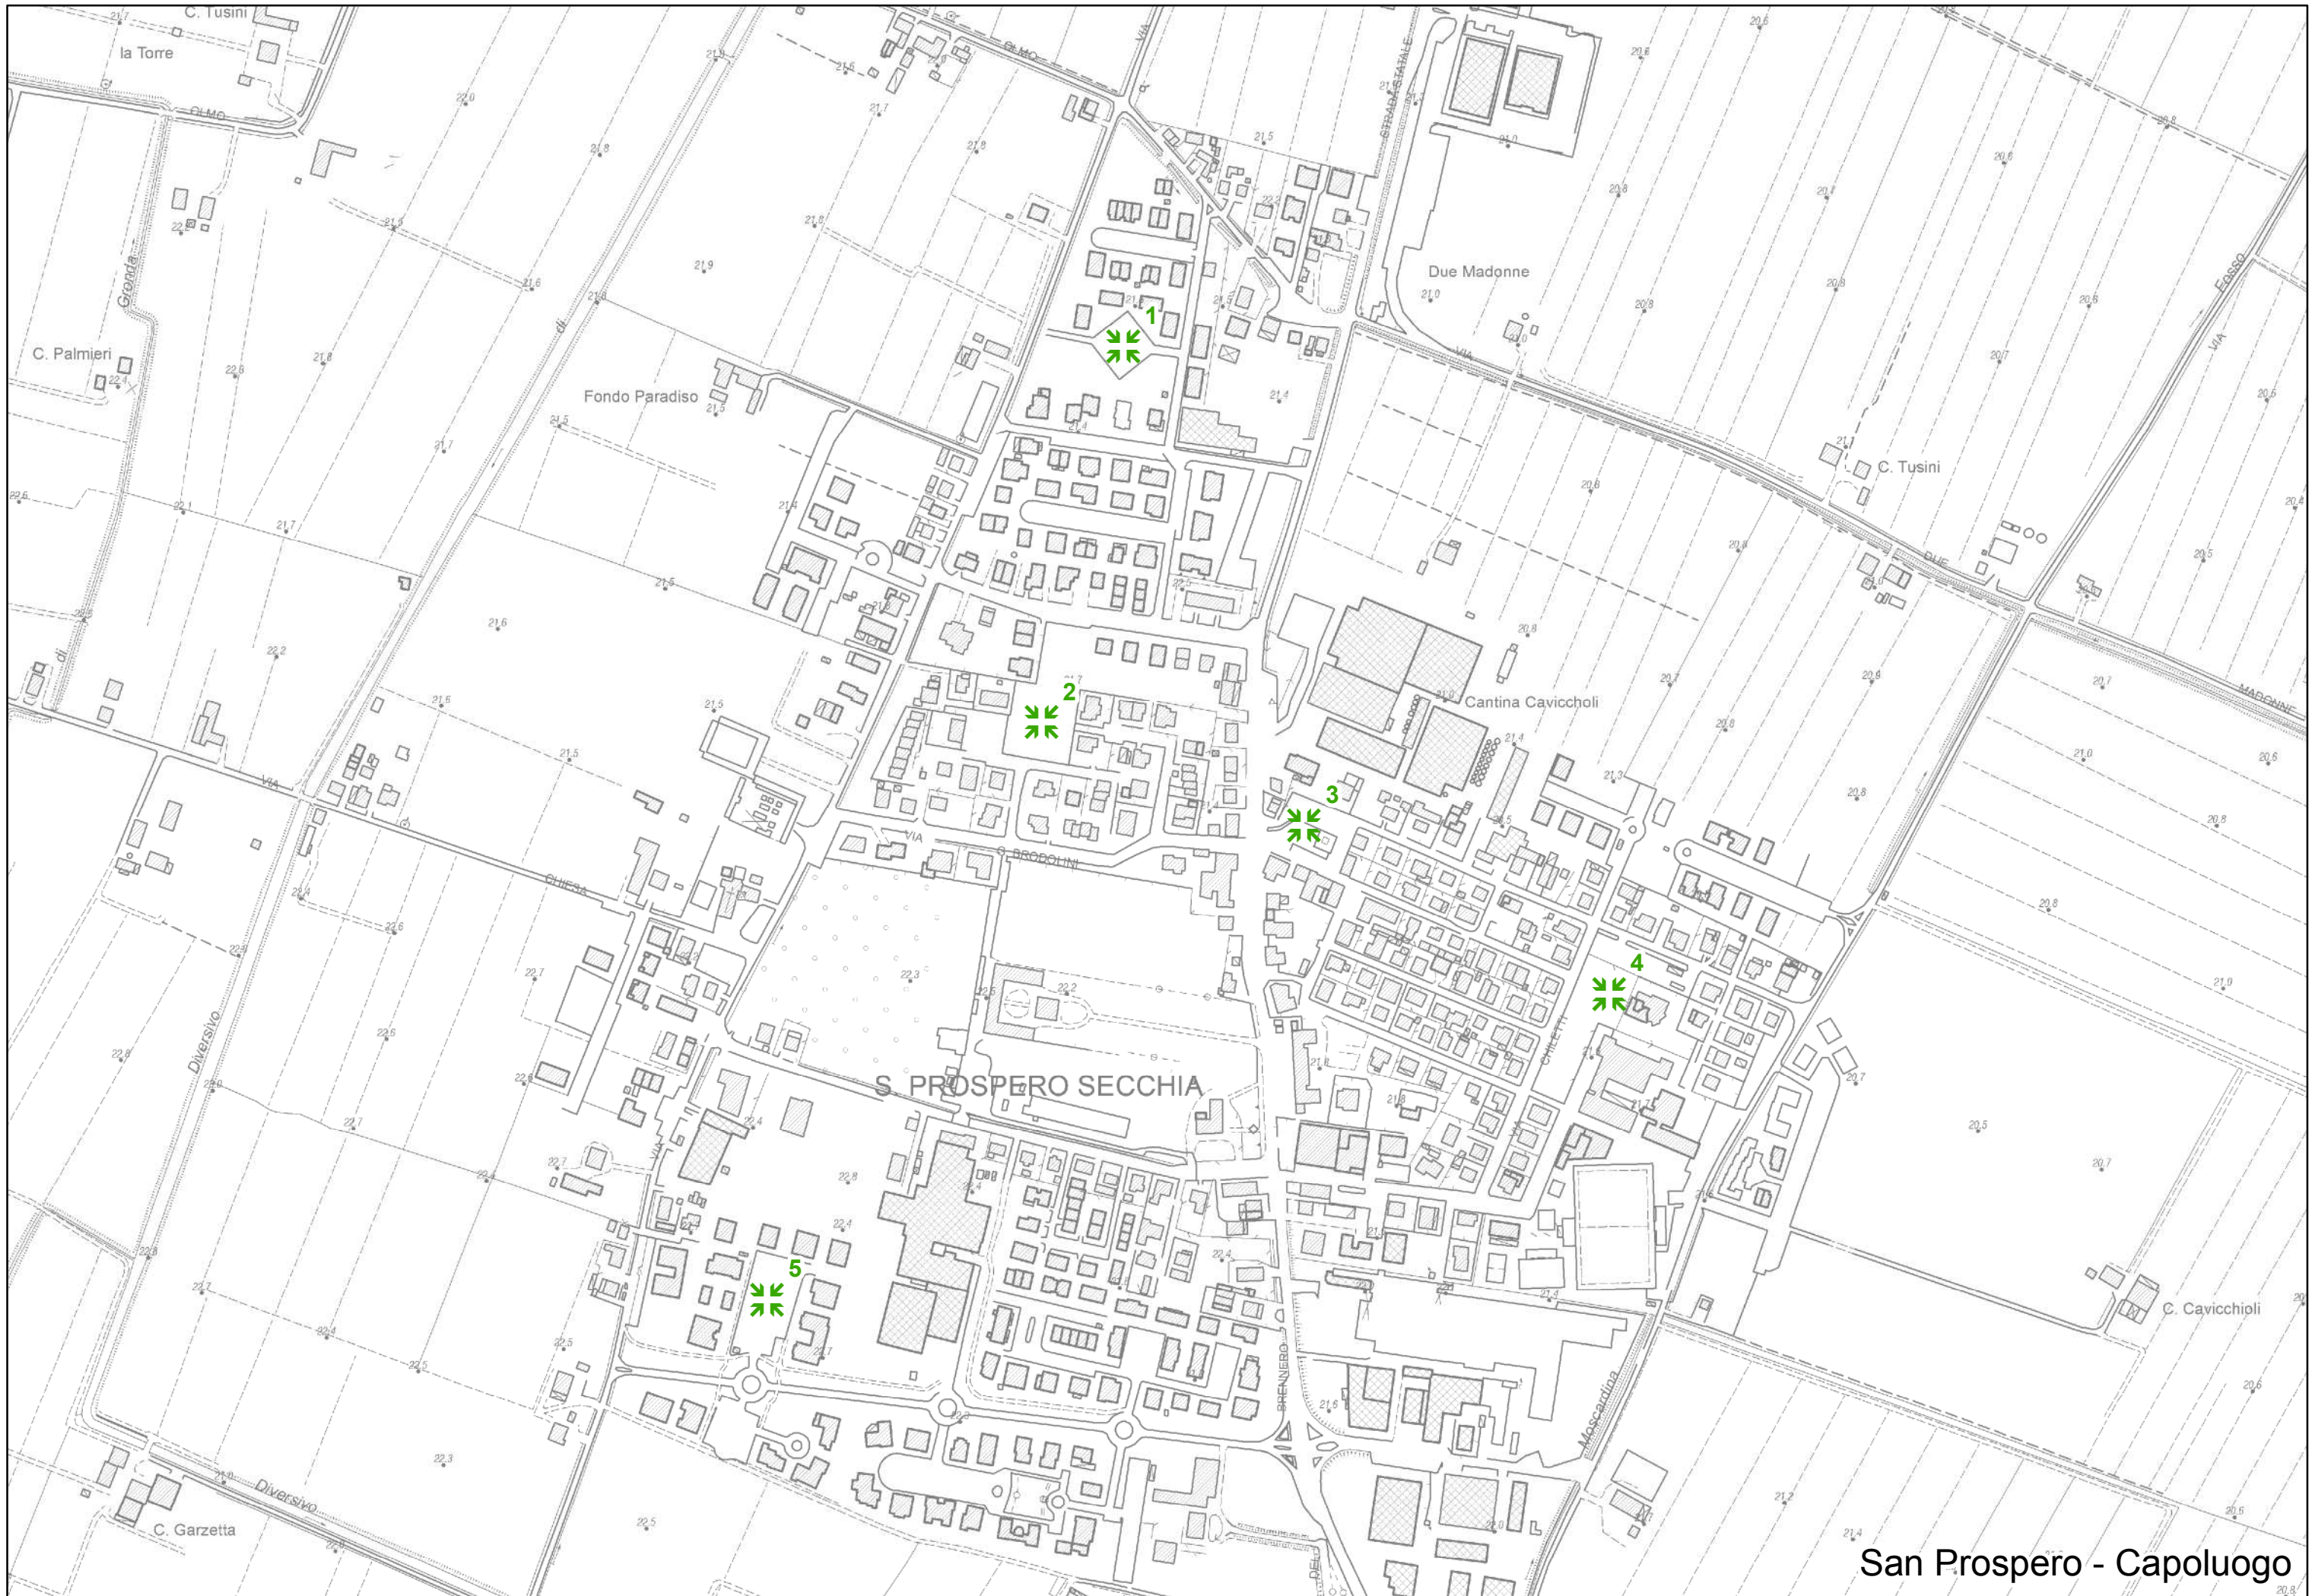

Unione Comuni Modenesi Area Nord

SAN PROSPERO

PUNTI AREE ATTESA

MAPPA DEI PUNTI DI RACCOLTA

n. rif.	località	ubicazione
1	capoluogo	Piazza delle Rose
2	capoluogo	Parco Pertini
3	capoluogo	Piazza Gramsci
4	capoluogo	Parco della Repubblica
5	capoluogo	Parcheggio Via Volta
6	San Lorenzo	Parcheggio Via Viazza
7	San Martino	Parcheggio Via Canalazzo
8	San Pietro in Elda	Parecchio Via Don Monari
9	Staggia	Parcheggio Via Chiesa

RECAPITI TELEFONICI IN CASO DI EMERGENZA

Sindaco	335-5699769
Centralino	053-809711
Polizia Locale	335-5699771
Polizia Locale	335-5699770

San Prospero - Capoluogo

San Prospero - Capoluogo

San Prospero - San Lorenzo

San Prospero - San Lorenzo

San Prospero - San Martino Secchia

San Prospero - San Martino Secchia

San Prospero - San Pietro in Elda

San Prospero - San Pietro in Elda

San Prospero - Staggia

ex Stazione di Staggia

San Prospero - Staggia