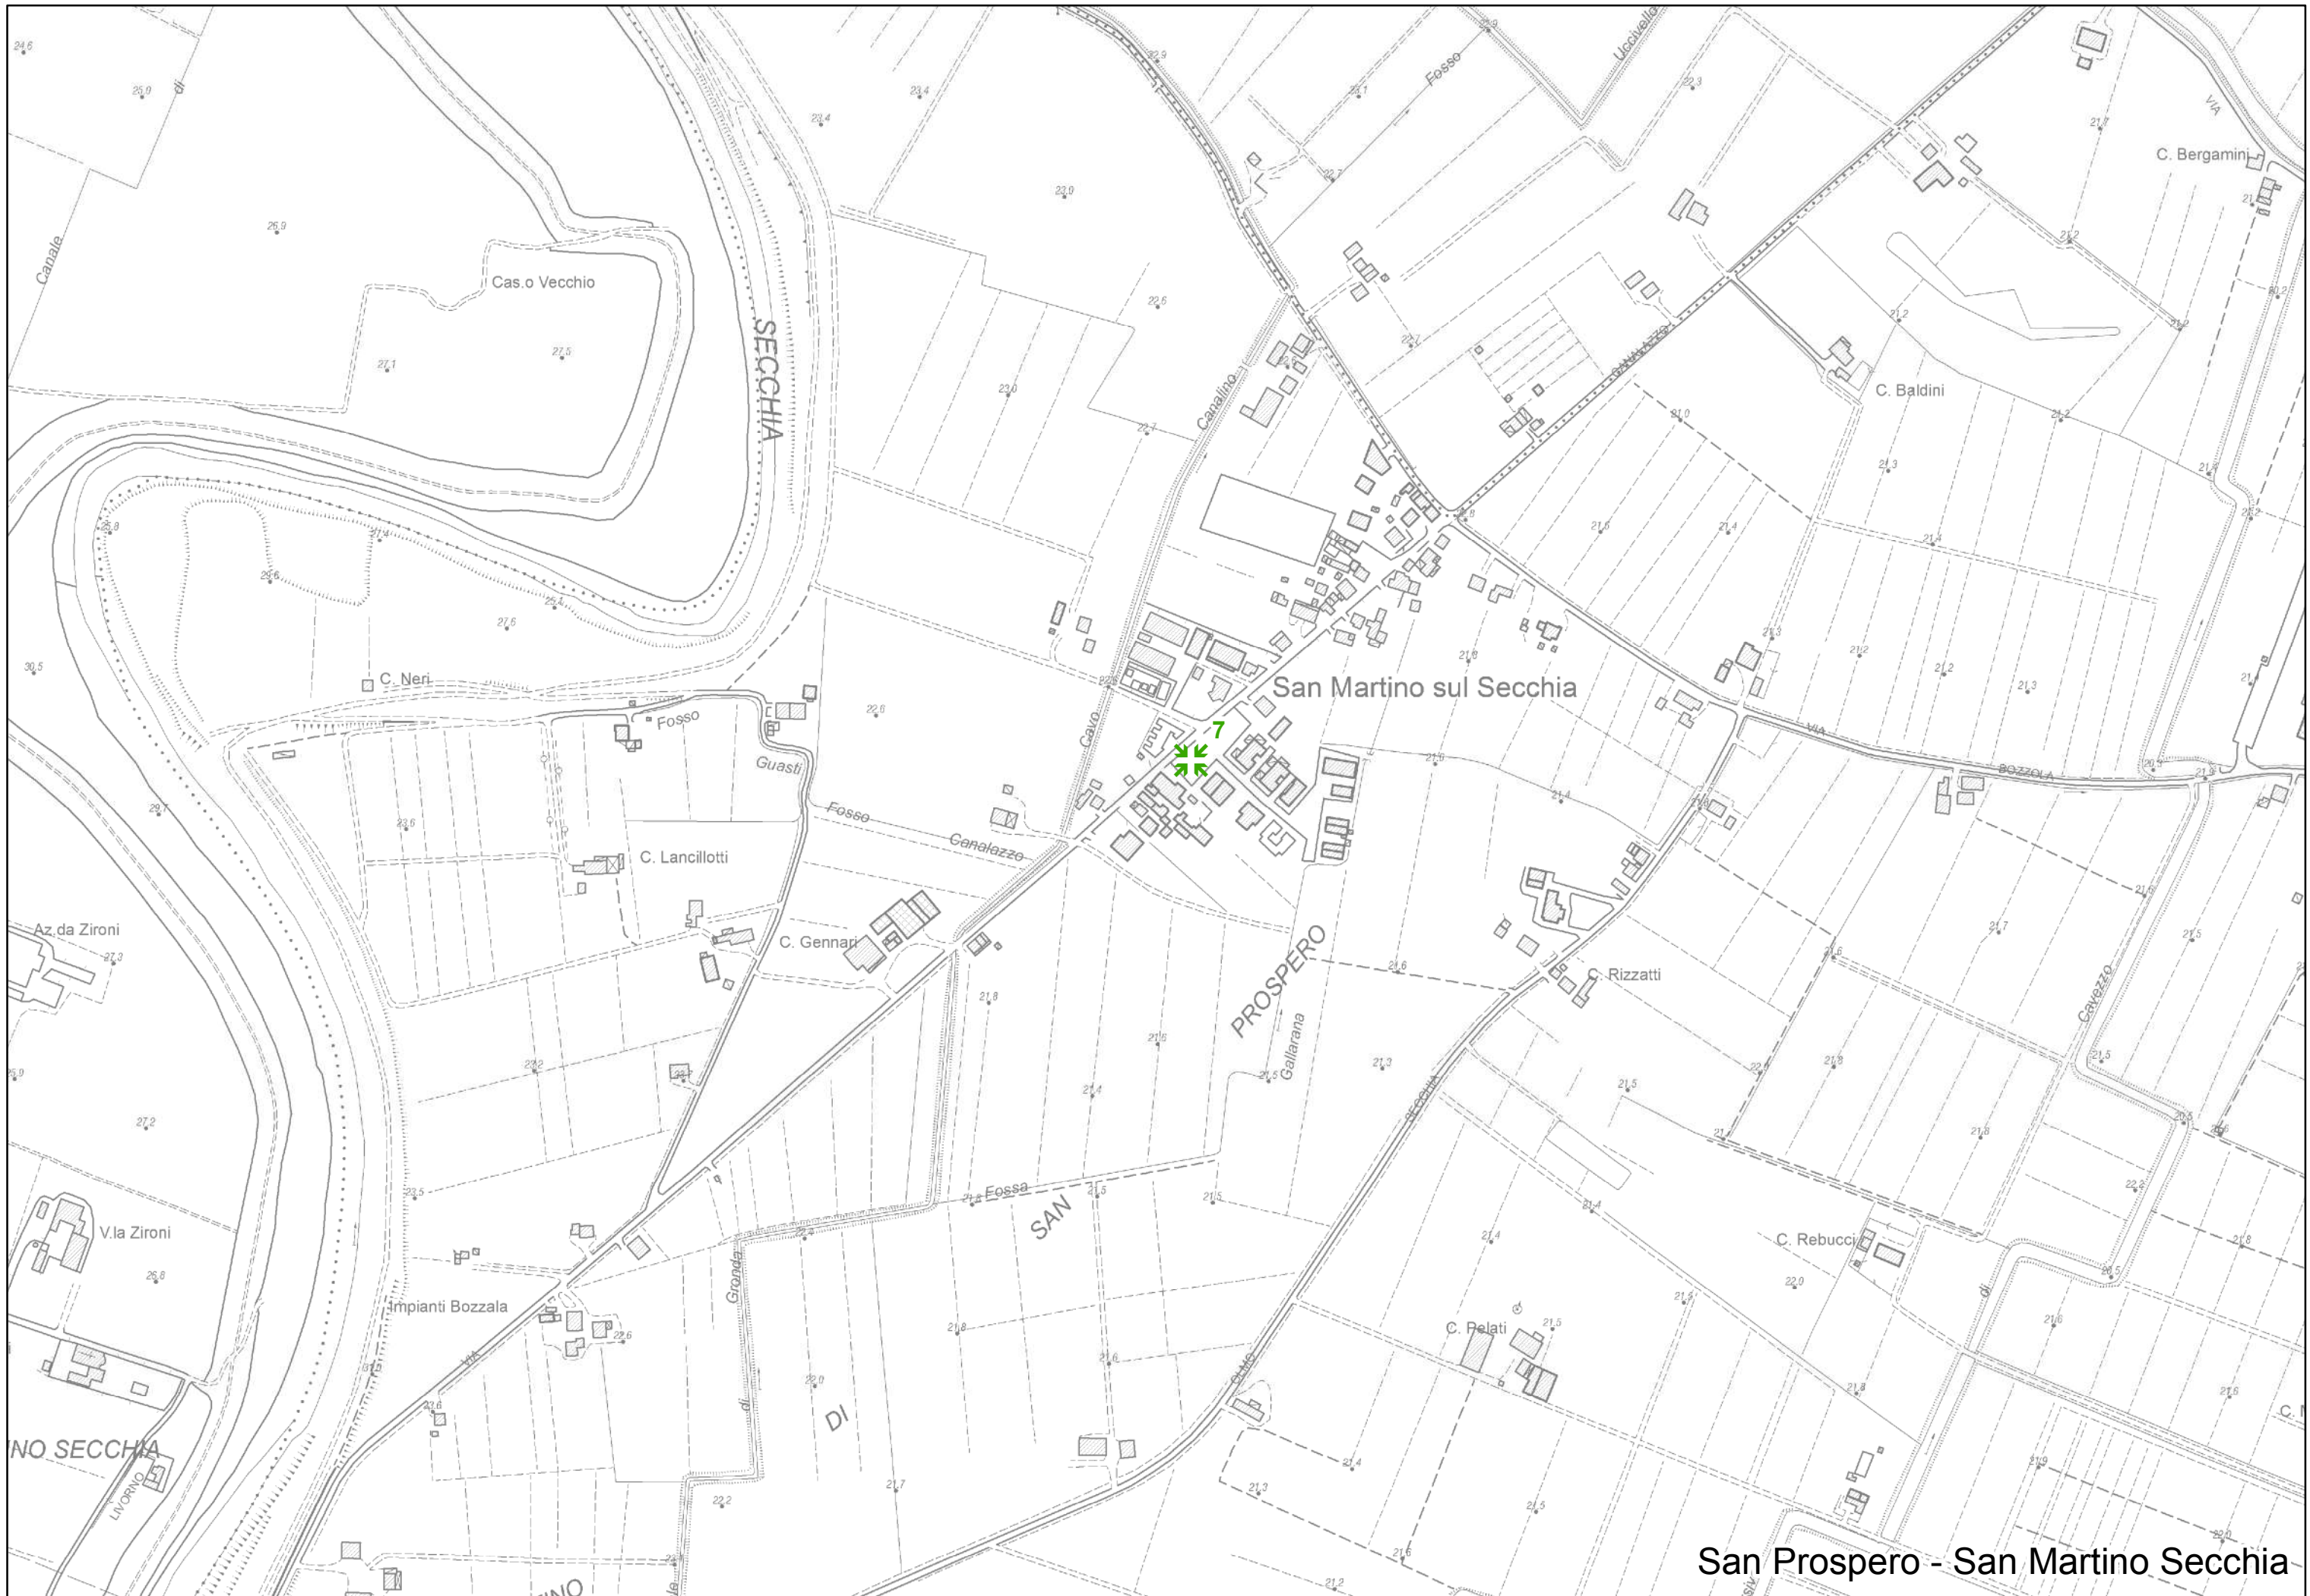

Unione Comuni Modenesi Area Nord

SAN PROSPERO

PUNTI AREE ATTESA

MAPPA DEI PUNTI DI RACCOLTA

n. rif.	località	ubicazione
1	capoluogo	Piazza delle Rose
2	capoluogo	Parco Pertini
3	capoluogo	Piazza Gramsci
4	capoluogo	Parco della Repubblica
5	capoluogo	Parcheggio Via Volta
6	San Lorenzo	Parcheggio Via Viazza
7	San Martino	Parcheggio Via Canalazzo
8	San Pietro in Elda	Parecchio Via Don Monari
9	Staggia	Parcheggio Via Chiesa

San Prospero - San Lorenzo

San Prospero - San Martino Secchia

San Prospero - San Martino Secchia

San Prospero - San Pietro in Elda

San Prospero - San Pietro in Elda

San Prospero - Staggia

ex Stazione di Staggia

San Prospero - Staggia