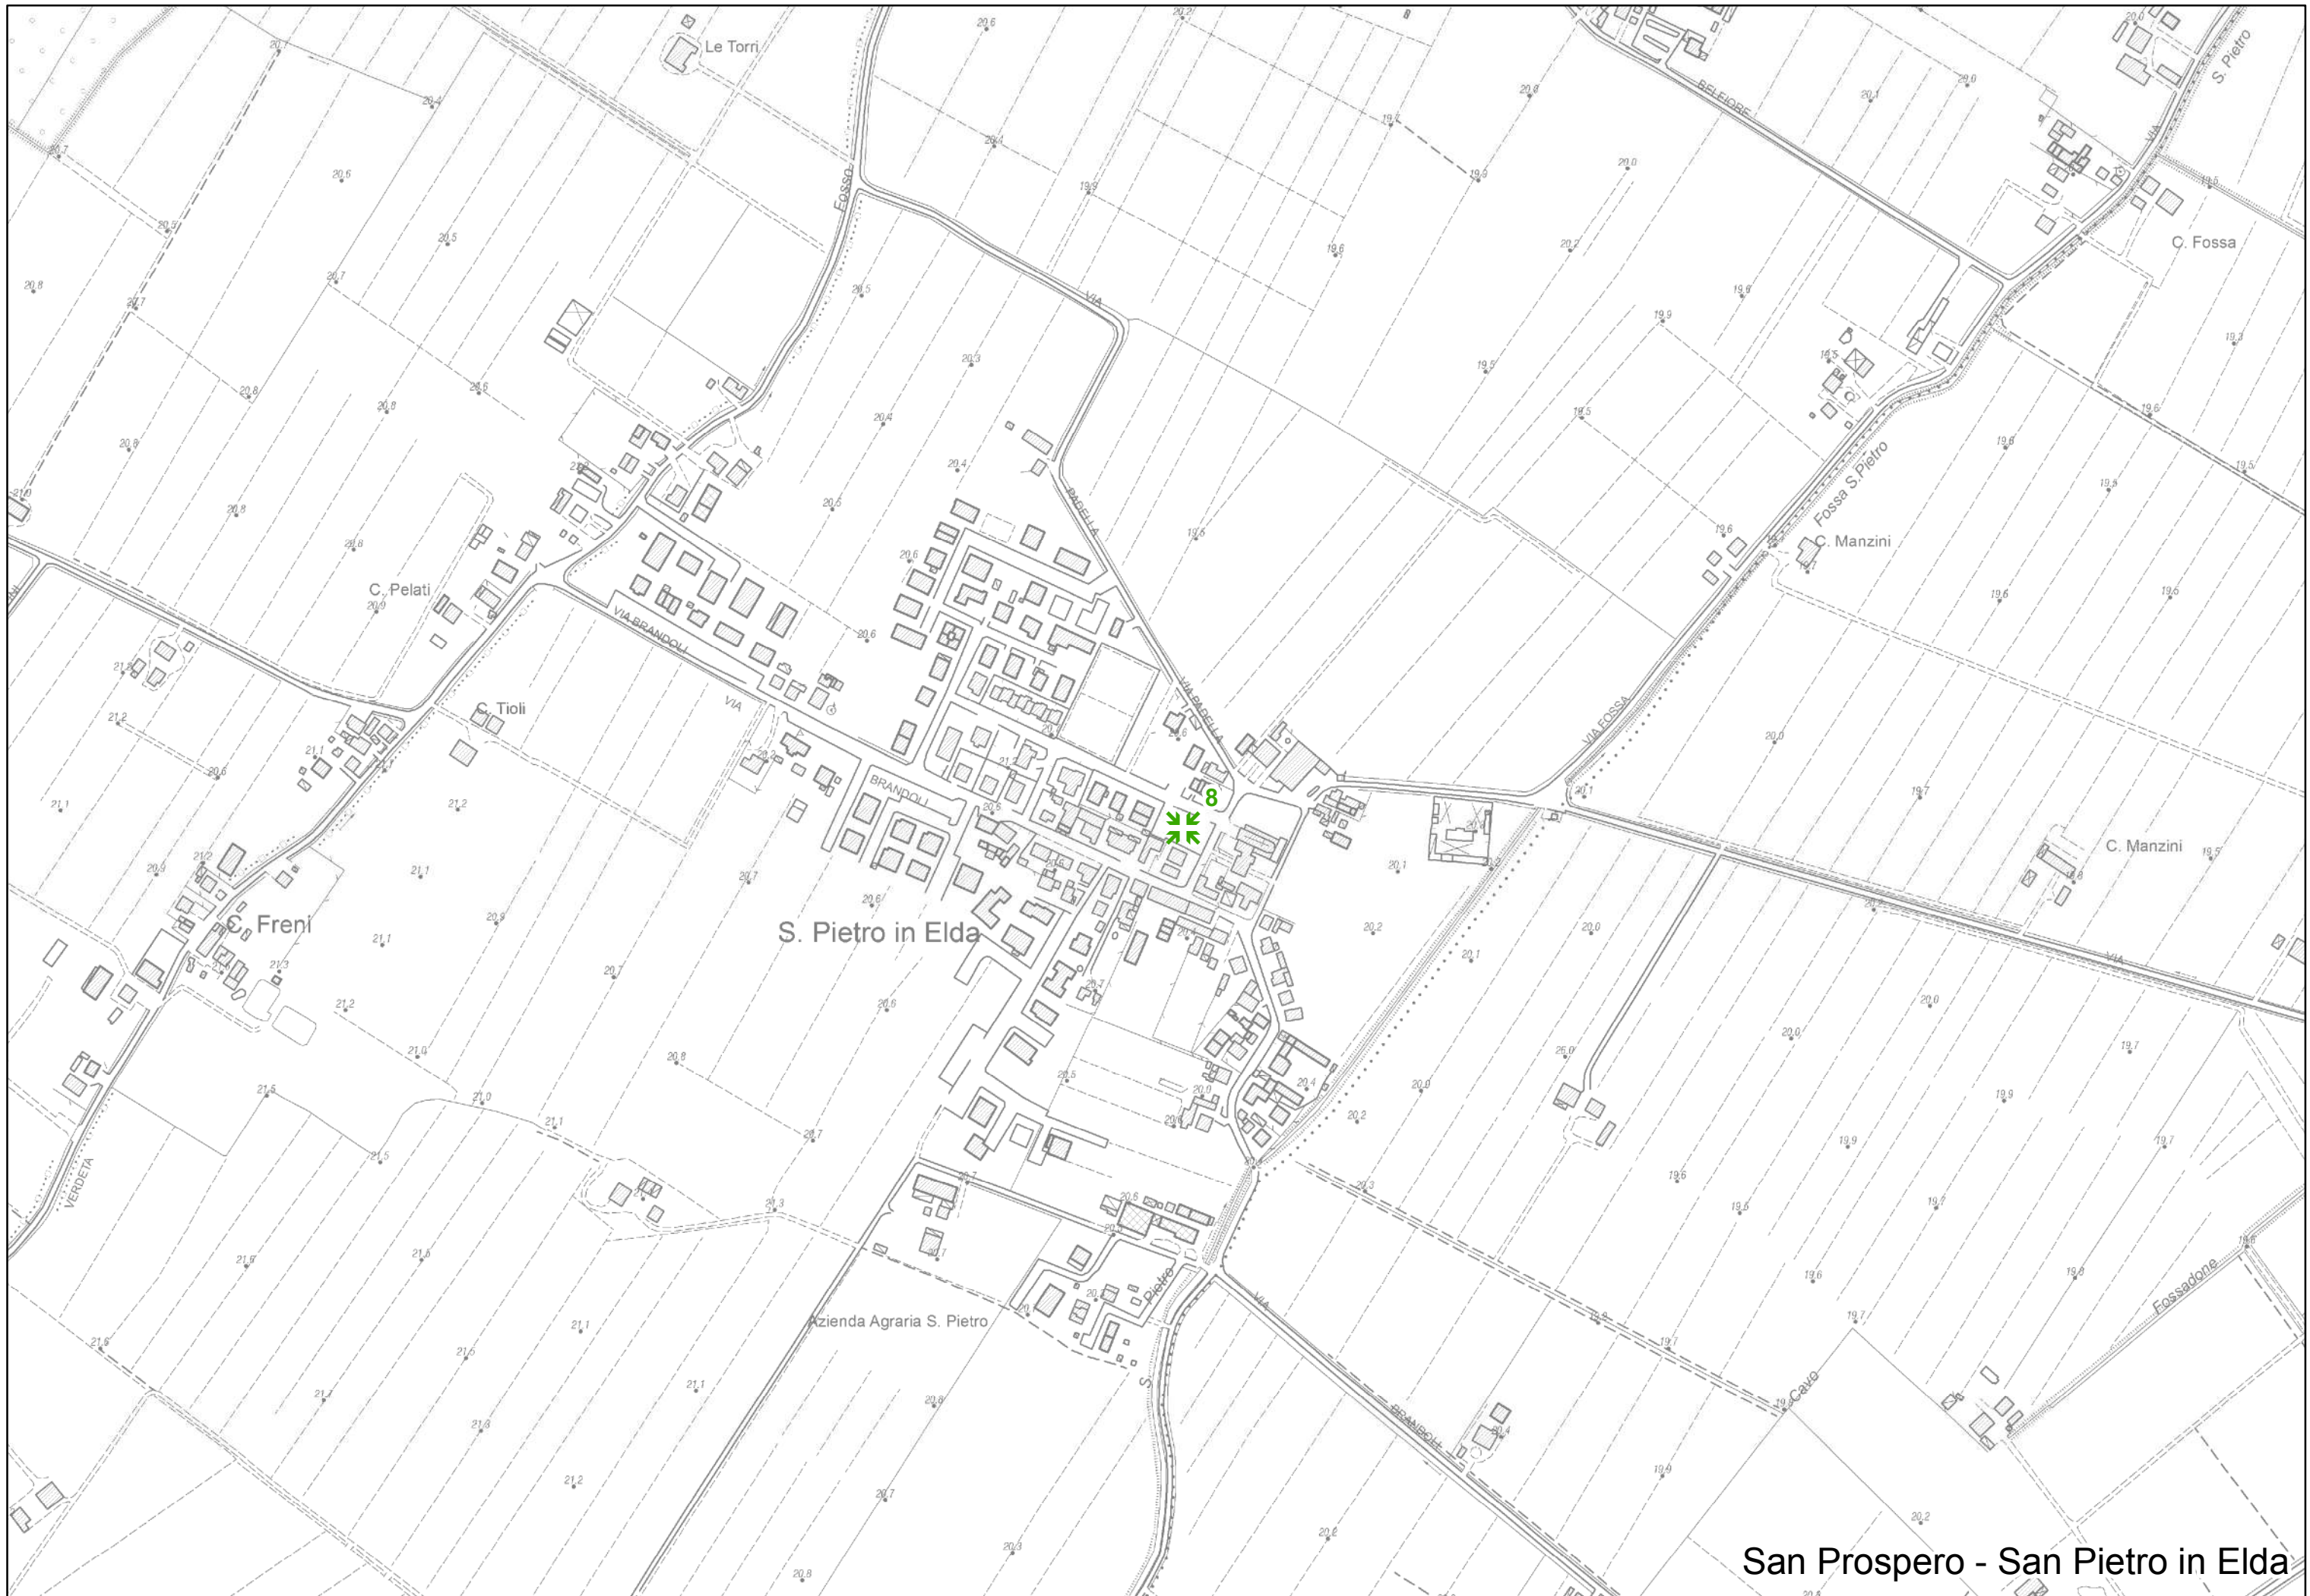

Unione Comuni Modenesi Area Nord

SAN PROSPERO

PUNTI AREE ATTESA

MAPPA DEI PUNTI DI RACCOLTA

n. rif.	località	ubicazione
1	capoluogo	Piazza delle Rose
2	capoluogo	Parco Pertini
3	capoluogo	Piazza Gramsci
4	capoluogo	Parco della Repubblica
5	capoluogo	Parcheggio Via Volta
6	San Lorenzo	Parcheggio Via Viazza
7	San Martino	Parcheggio Via Canalazzo
8	San Pietro in Elda	Parecchio Via Don Monari
9	Staggia	Parcheggio Via Chiesa

San Prospero - San Lorenzo

San Prospero - San Martino Secchia

San Prospero - San Martino Secchia

San Prospero - San Pietro in Elda

San Prospero - San Pietro in Elda

San Prospero - Staggia

ex Stazione di Staggia

San Prospero - Staggia